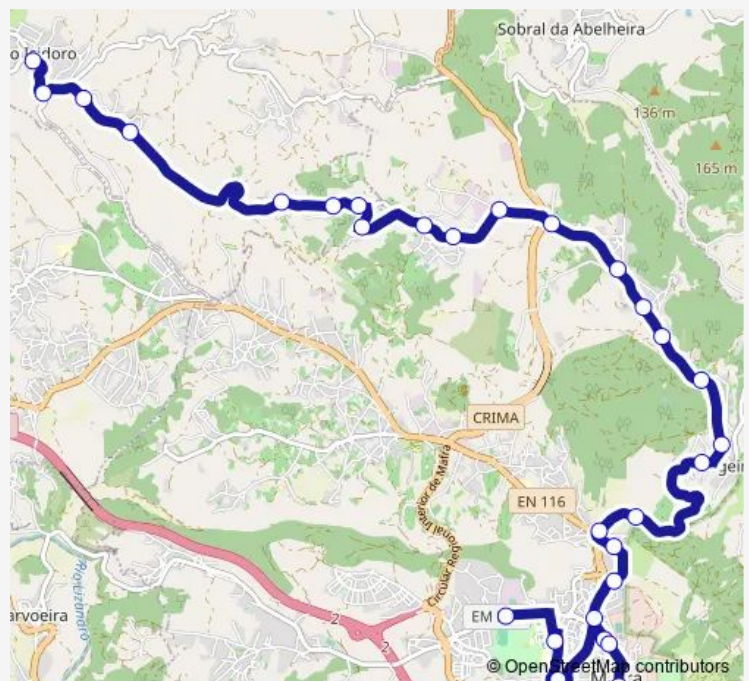

Tuesday 18:43

Wednesday 18:43

Thursday 18:43

Friday 18:43

Saturday —

Sunday —

Route info

Direction: Av Francisco Sá Carneiro (Pq Desportivo)

Stops: 29

Trip Duration: 0 hour 32 min

2144 — Mafra (Parque Desportivo) - Santo Isidoro

R do Norte (X) R do Sol Nascente

Em 620 25 (Campos)

Casais Monte Bom (Escola)

R Principal (X) R da Pedreira

Em 620 (X) R dos Lavadouros