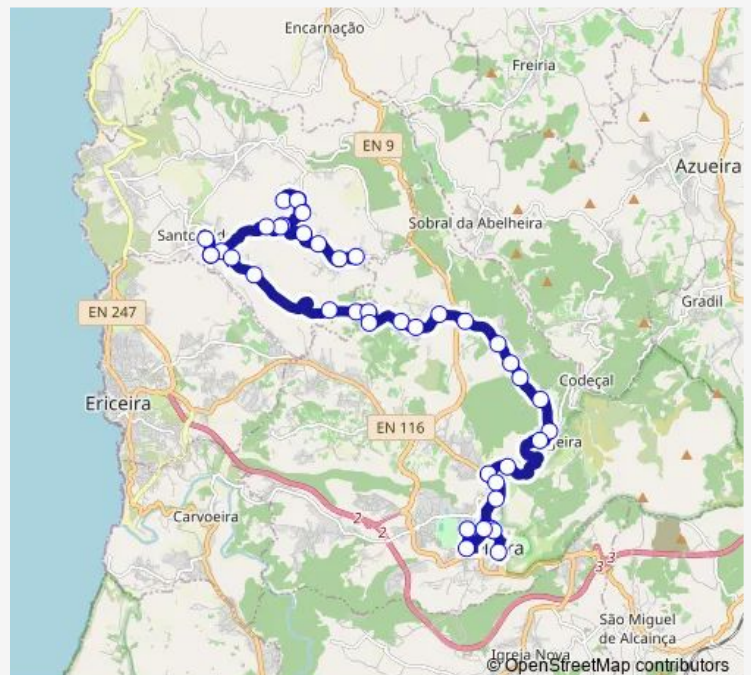

Wednesday 07:05

Thursday 07:05

Friday 07:05

Saturday —

Sunday —

**Route info**

Direction: Em 620-1 (X) R do Sul

Stops: 42

Trip Duration: 0 hour 44 min

2144 — Monte Bom - Mafra (Parque Desportivo)

R do Norte (X) R do Sol Nascente

R Principal (X) R do Poço

Em 620 16 (Povoa Cima)

R Principal (X) Casal da Torre

Barreiralva (X) Póvoa