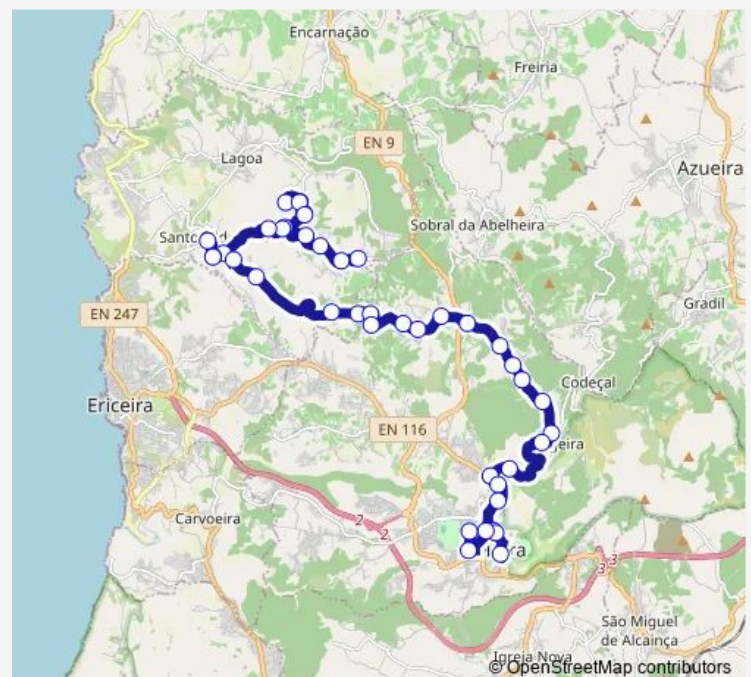

### Route schedule

Em 620-1 (X) R do Sul — Mafra (Terminal) P4

Monday 07:05

Tuesday 07:05

Wednesday 07:05

Thursday 07:05

Friday 07:05

Saturday —

### Route info

Direction: Em 620-1 (X) R do Sul

Stops: 42

Trip Duration: 0 hour 44 min

2144 — Monte Bom - Mafra (Parque Desportivo)

R do Norte (X) R do Sol Nascente

R Principal (X) R do Poço

Em 620 16 (Povoa Cima)