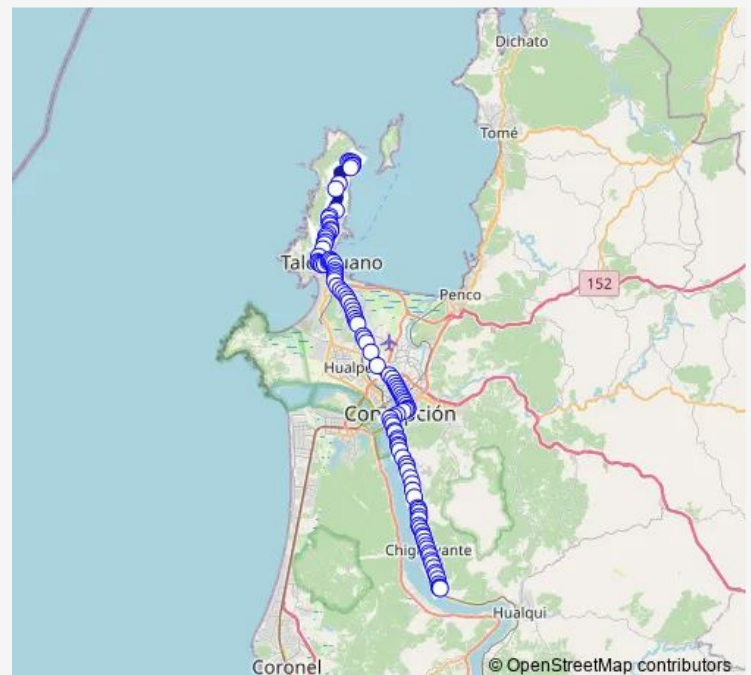

Michimalonco - Lincoyan / Poniente

Michimalenco - Tucapel

Michimalenco - Angol / Poniente

Michimalonco - Paicavi

Michimalonco - Quidora / Poniente

Michimalonco - Rucumilla / Poniente

Michimalonco 2777 / Poniente

Colegio Arturo Prat

Michimalonco / Poniente

Route schedule

Interior Tumbes / Sur — Manuel Rodriguez - Calle 201

Monday 06:00-23:00

Tuesday 06:00-23:00

Wednesday 06:00-23:00

Thursday 06:00-23:00

Friday 06:00-23:00

Saturday 06:00-23:30

Sunday 06:00-23:30

Route info

Direction: Interior Tumbes / Sur

Stops: 115

Trip Duration: 1 hour 36 min

Michimalonco - Diez De Julio Huamachuco

Camino A Tumbes - Los Araucanos

Tumbes - Antofagasta

Tumbes - Valparaiso

Tumbes - Raquelita

Tumbes - Principal

Valdivia - Sgto Aldea

Valdivia - Anibal Pinto

Colon 135