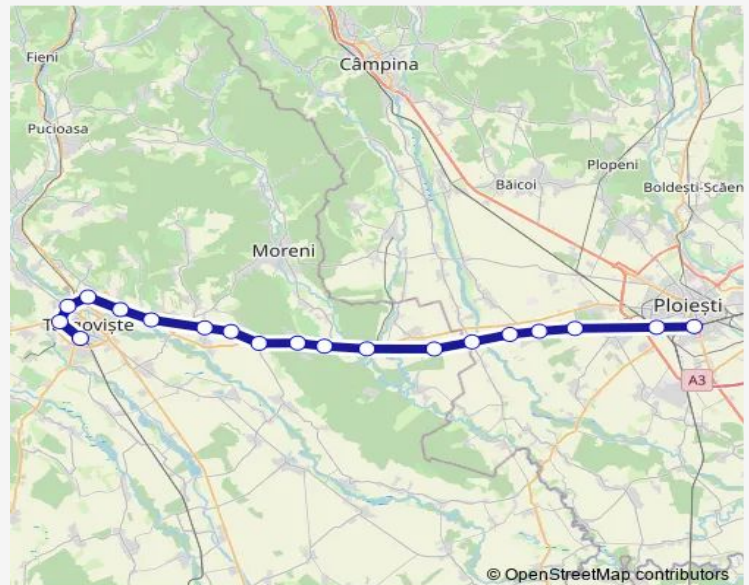

Rail R: Târgoviște - Ploiești Sud R: Târgoviște - Romlux h. - Teiș Hm. - Târgoviște Nord - Valea Voievozilor h. - Râzvad h. - Săcuieni h. - Adâncă PM. - Bucșani h. - Mija - I. L. Caragiale Vest h. - I. L. Caragiale - P. mac. Zalhanaua - Brătășanca h. - Târgșoru Nou Hm. - Crângu Lui Tei h. - Crângu Lui Bot Hm. - Ploiești Vest - Ploiești Sud

Târgoviște — Ploiești Sud

Monday	11:00
Tuesday	11:00
Wednesday	11:00
Thursday	11:00
Friday	11:00
Saturday	11:00
Sunday	11:00

Route info

Direction: Târgoviște

Stops: 19

Trip Duration: 1 hour 49 min

R: Târgoviște - Ploiești Sud Rail time schedules and route maps are available in an offline PDF at busmaps.com. Use the busmaps.com website to see live bus times, train schedule or subway schedule, and step-by-step directions for all public transit in Targoviste