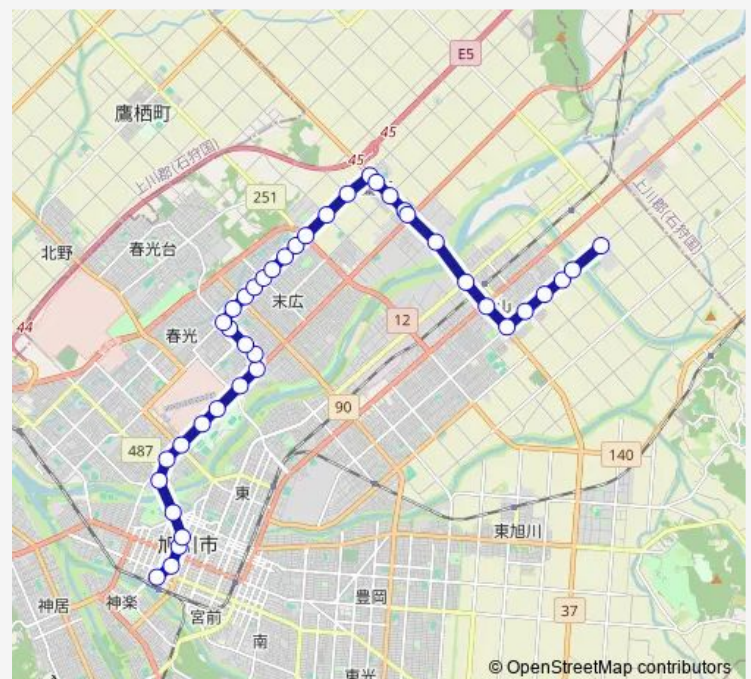

末広4条8丁目

Route schedule

旭川駅前 — 旭川農業高校

Monday 07:18

Tuesday 07:18

Wednesday 07:18

Thursday 07:18

Friday 07:18

Saturday —

Sunday —

Route info

Direction: 旭川駅前

Stops: 40

Trip Duration: 0 hour 57 min

19-永山橋線

未広4条10丁目

未広4条11丁目

未広4条12丁目

3線11号

3線12号

3線13号

東鷹栖支所前

2線13号

農協営農センター