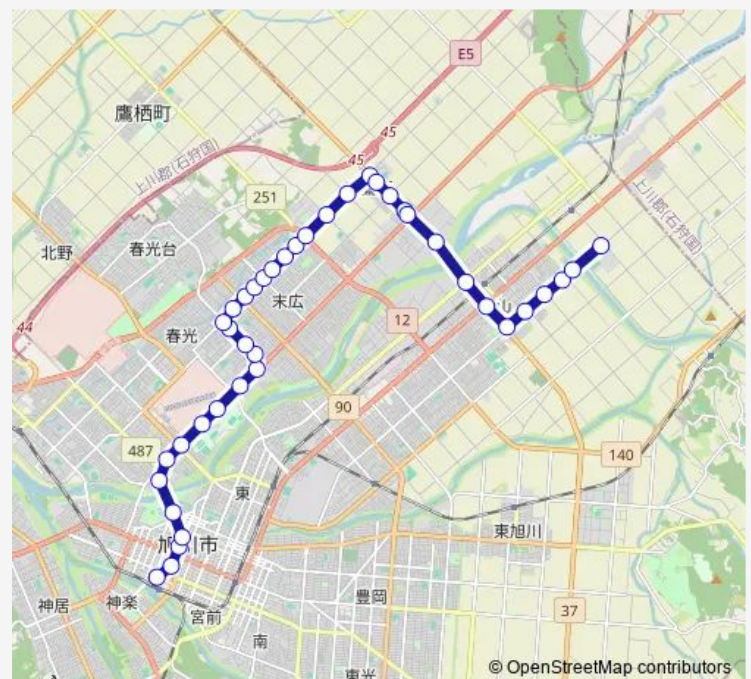

末広4条8丁目

Route schedule

旭川駅前 — 旭川農業高校

Monday 07:18

Tuesday 07:18

Wednesday 07:18

Thursday 07:18

Friday 07:18

Saturday —

Sunday —

Route info

Direction: 旭川駅前

Stops: 40

Trip Duration: 0 hour 57 min

19-永山橋線

未広4条10丁目

未広4条11丁目

未広4条12丁目

3線11号

3線12号

3線13号

東鷹栖支所前

2線13号

農協営農センター