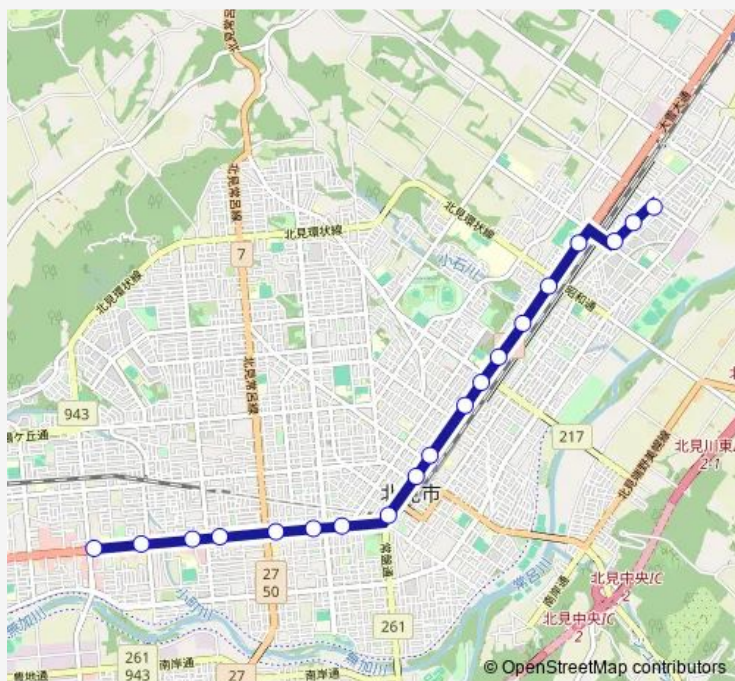

Direction

三輪 — 小泉 8 号

19 stops

[Open route schedule](#)

- 三輪
- 運輸支局入口
- 光西中学校
- 西 4 号線
- とん田仲通
- 本町 4 丁目
- 4 条通
- 本町 1 丁目
- 大通
- 北見駅
- 東 6 丁目
- 東 9 丁目
- 大町郵便局
- 野付牛公園入口
- 工業大学入口
- 柏陽高校
- 小泉 7 号
- 小泉団地
- 小泉 8 号

Route schedule

三輪 — 小泉 8 号

| | |
|-----------|-------------|
| Monday | 07:02-20:47 |
| Tuesday | 07:02-20:47 |
| Wednesday | 07:02-20:47 |
| Thursday | 07:02-20:47 |
| Friday | 07:02-20:47 |
| Saturday | 07:17-19:47 |
| Sunday | 07:17-19:47 |

Route info

Direction: 三輪

Stops: 19

Trip Duration: 0 hour 25 min

Direction

小泉 8 号 — 三輪

20 stops

[Open route schedule](#)

Wednesday 07:02-20:47

Thursday 07:02-20:47

Friday 07:02-20:47

Saturday 07:17-19:47

Sunday 07:17-19:47

Route info

Direction: 小泉 8 号

Stops: 20