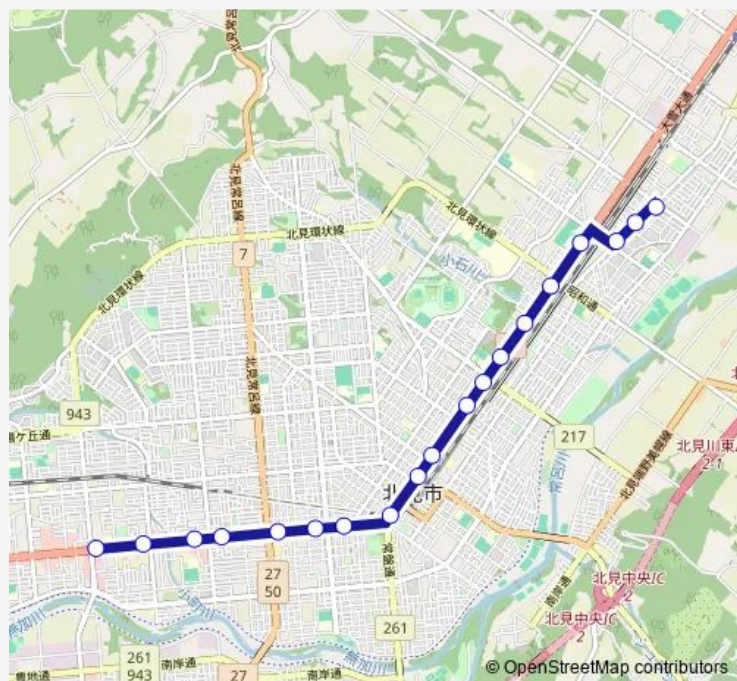

Direction

三輪 — 小泉 8 号

19 stops

[Open route schedule](#)

- 三輪
- 運輸支局入口
- 光西中学校
- 西 4 号線
- とん田仲通
- 本町 4 丁目
- 4 条通
- 本町 1 丁目
- 大通
- 北見駅
- 東 6 丁目
- 東 9 丁目
- 大町郵便局
- 野付牛公園入口
- 工業大学入口
- 柏陽高校
- 小泉 7 号
- 小泉団地
- 小泉 8 号

Route schedule

三輪 — 小泉 8 号

Monday	07:02-20:47
Tuesday	07:02-20:47
Wednesday	07:02-20:47
Thursday	07:02-20:47
Friday	07:02-20:47
Saturday	07:17-19:47
Sunday	07:17-19:47

Route info

Direction: 三輪

Stops: 19

Trip Duration: 0 hour 25 min

Direction

小泉 8 号 — 三輪

20 stops

[Open route schedule](#)

小泉 8 号

小泉団地

小泉 7 号

柏陽高校

工業大学入口

野付牛公園入口

大町郵便局

東 9 丁目

東 6 丁目

北見駅

大通

本町 1 丁目