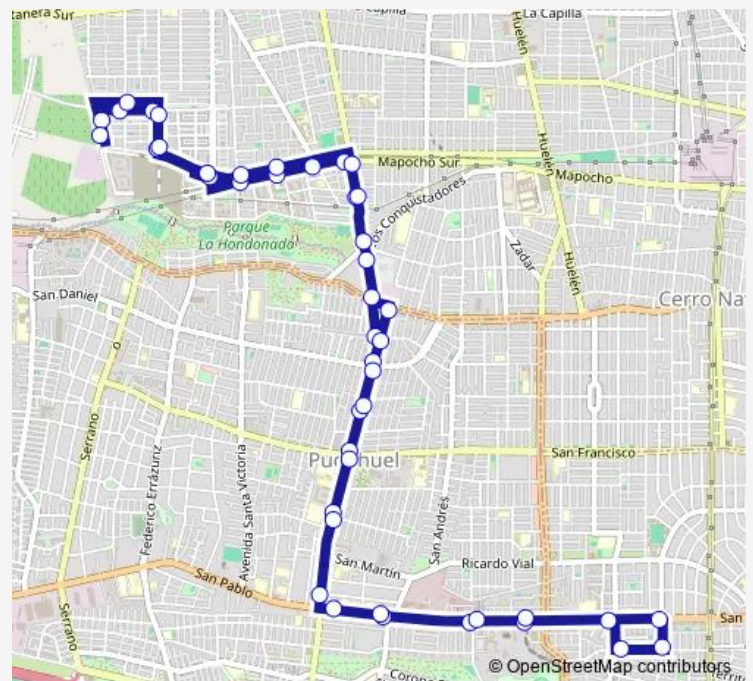

Pj985-Avenida La Estrella / esq. Zapallar

Pj986-Avenida La Estrella / esq. Av. San Daniel

Pj366-Avenida La Estrella / esq. El Anillo

Pj367-Parada 1 / Plaza de Pudahuel

Pj368-Avenida La Estrella / esq. Pasaje Almendral

Pj369-Parada 1 / San Pablo - La Estrella

Pj171-Parada / Liceo C87

Pj123-Parada / Muni. Pudahuel

Pj987-Parada 5 / (M) Pudahuel

Route schedule

Pj2000-Ventisquero / esq. Río Douro — Pj1999-Ventisquero / esq. Rodoviario

Monday	00:00
Tuesday	00:00
Wednesday	00:00
Thursday	00:00
Friday	00:00
Saturday	00:00
Sunday	00:00

Route info

Direction: Pj2000-Ventisquero / esq. Río Douro

Stops: 45

Trip Duration: 0 hour 42 min

J20 — El Montijo - (M) Pudahuel