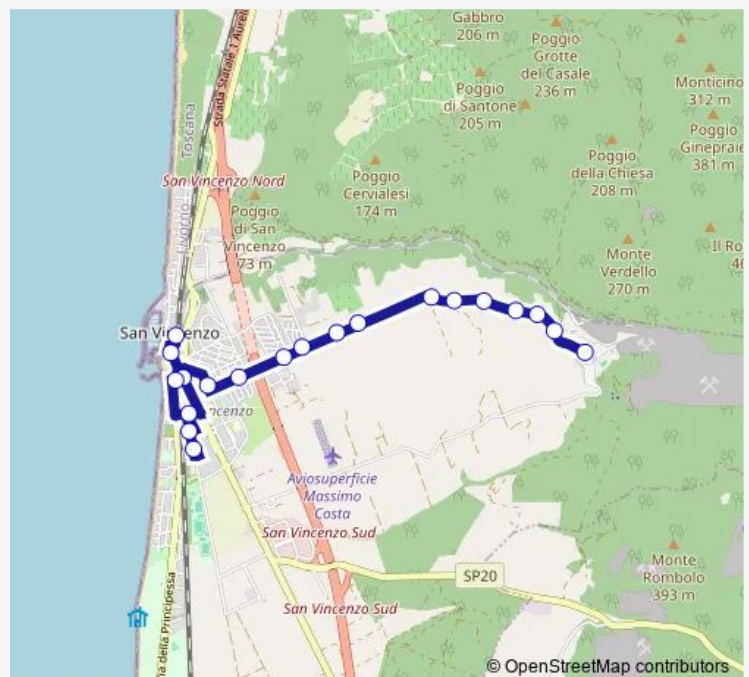

La Muccheria N

Route schedule

Piazza Caduti Del Lavoro — Aurelia Sud Incrocio San Bartolo N

Monday	13:37
Tuesday	13:37
Wednesday	13:37
Thursday	13:37
Friday	13:37
Saturday	—
Sunday	—

Route info

Direction: Piazza Caduti Del Lavoro

Stops: 26

Trip Duration: 0 hour 20 min

027 — San Carlo-San Vincenzo

Torretta Antincendio N

Agriturismo San Bartolo N

Podere Coscia N

Agriturismo L'Agave N

Aurelia Sud Incrocio San Bartolo N