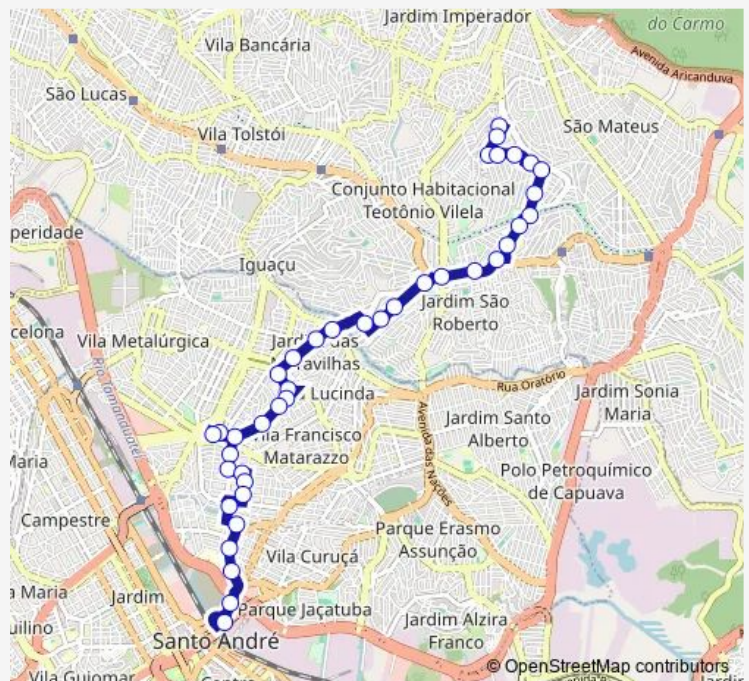

Route schedule

Terminal Metropolitano Santo Andre Leste — Rua Nazareno 50 - oposto ao n 75 - Ponto Final da Linha 027 - Jardim Tiete Sao Paulo - SP 03944-110 Brasil

Monday	04:50-23:50
Tuesday	04:50-23:50
Wednesday	04:50-23:50
Thursday	04:50-23:50
Friday	04:50-23:50
Saturday	05:30-23:20
Sunday	05:30-23:20

Route info

Direction: Terminal Metropolitano Santo Andre Leste

Stops: 37

Trip Duration: 0 hour 30 min

Av. Martim Francisco 1384 - Jardim das Maravilhas Santo Andre - SP 09250-010 Brasil

Rua Algeciras 302 - Jardim das Maravilhas Santo Andre - SP 09250-130 Brasil