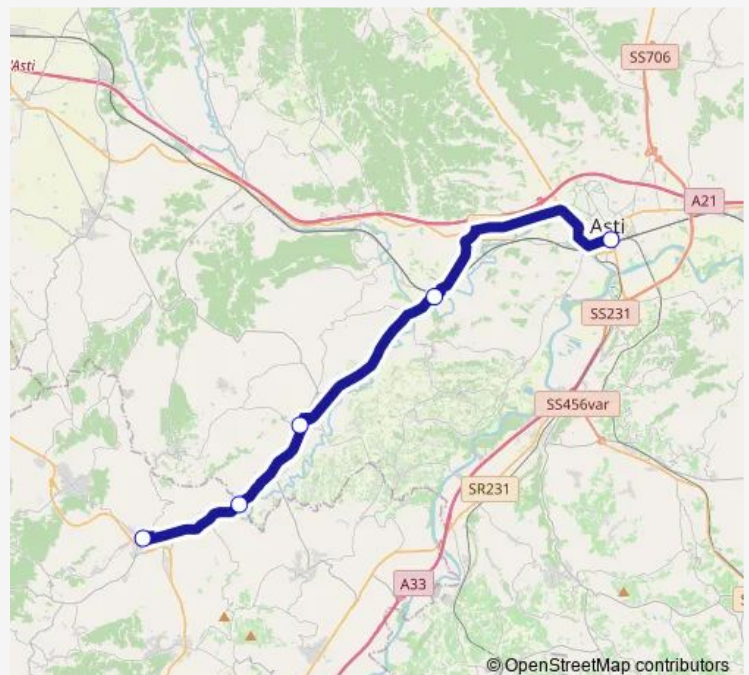

Bivio Valmellana

SAN Matteo

Cisterna D'Asti - Paese

**Route schedule**

SAN Damiano D'Asti - Paese — Cisterna D'Asti - Paese

Monday 08:35-20:00

Tuesday 08:35-20:00

Wednesday 08:35-20:00

Thursday 08:35-20:00

Friday 08:35-20:00

Saturday 08:35-20:00

Sunday —

**Route info**

Direction: SAN Damiano D'Asti - Paese

Stops: 7

Trip Duration: 0 hour 25 min

027 — Canale-Asti

## Direction

Cisterna D'Asti - Paese — SAN Damiano D'Asti - Paese

8 stops

[Open route schedule](#)

Cisterna D'Asti - Paese

SAN Matteo

Bivio Valmellana

Bivio Vascagliana