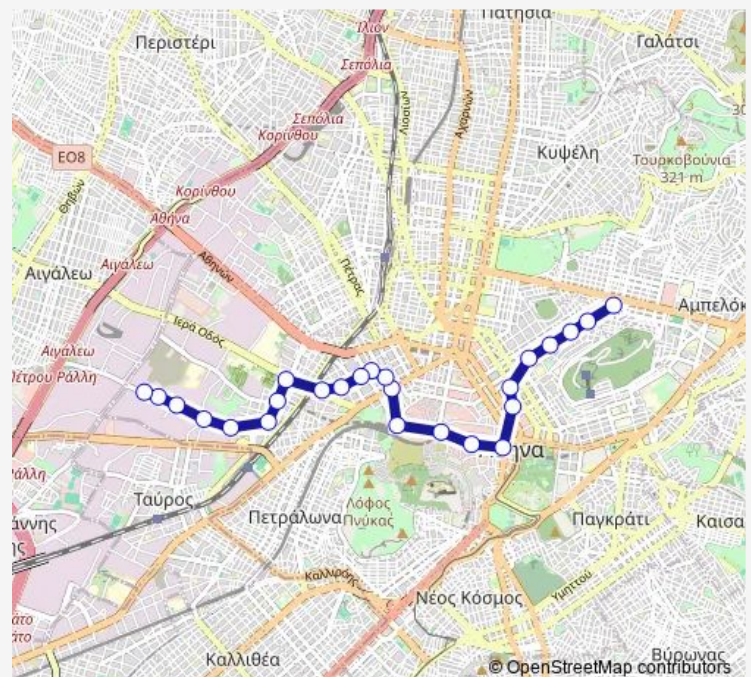

### Route schedule

Ιπποκρατους(Αφετηρια) — Τερμα

Monday 05:50-15:20

Tuesday 05:50-15:20

Wednesday 05:50-15:20

Thursday 05:50-15:20

Friday 05:50-15:20

Saturday 06:00-16:00

### Route info

Direction: Ιπποκρατους(Αφετηρια)

Stops: 25

Trip Duration: 0 hour 45 min

Κοντελησ

Ζητα Ελλάσ

Ετμα

Τερμα

## Route info

Direction: Τέρμα

Stops: 30

Trip Duration: 0 hour 35 min

Λασκαρεωσ

Διγενη Ακριτα

Φαναριωτων

Τερμα(Αποβιβασησ)