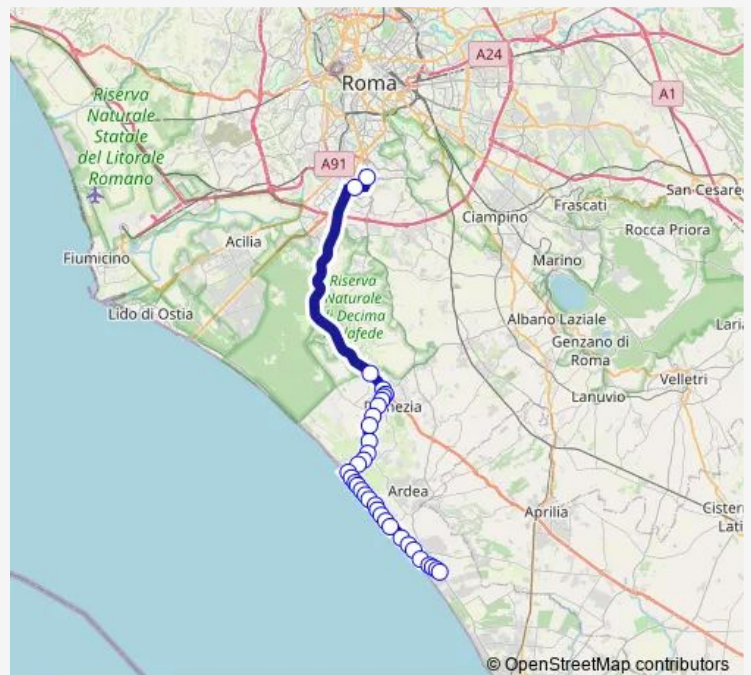

Bus Roma Laurentina - Tor S.Lorenzo # Jj428a

[Go to website](#)

Direction

Roma | Laurentina (Metro B) # f2693 — TOR S.Lorenzo | Via Pinete L.mare # f12518

34 stops

[Open route schedule](#)

- Roma | Laurentina (Metro B) # f2693
- Roma | Ospedale Sant'Eugenio # f2695
- Pomezia | Via Pontina (Monte d'Oro) # f2707
- Pomezia | Via Pontina (Italchimici) # f2709
- Pomezia | Via del Mare Via Pontina # f10414
- Pomezia | Via del Mare Via Cavour # f15160
- Pomezia | Via del Mare Via Matteotti # f12467
- Pomezia | Via del Mare Via Calvi # f12468
- Pomezia | Via del Mare (Pratica di M.) # f12469
- Pomezia | Via del Mare (La Macchiozza) # f12470
- Torvaianica | Via del Mare (Campo Selva) # f12471
- Torvaianica | Via del Mare (Borgo Santa Rita) # f12472
- Torvaianica | Viale Danimarca Via Assisi # f12473
- Torvaianica | Viale Danimarca Via Orione # f12474
- Torvaianica | Piazza Italia # f12475
- Torvaianica | L.mare Meduse Via Barcellona # f12500
- Torvaianica | L.mare Meduse Via Grenoble # f12501
- Torvaianica | L.mare Meduse Via Tirana # f12502
- Torvaianica | L.mare Meduse Via Atene # f12503
- Torvaianica | L.mare Meduse Via Berna # f12504
- Torvaianica | L.mare Meduse Via Praga # f12505

Route schedule

Roma | Laurentina (Metro B) # f2693 — TOR S.Lorenzo | Via Pinete L.mare # f12518

Monday	—
Tuesday	—
Wednesday	—
Thursday	—
Friday	—
Saturday	—
Sunday	09:00-16:00

Route info

Direction: Roma | Laurentina (Metro B) # f2693

Stops: 34

Trip Duration: 1 hour 0 min

Roma Laurentina - Tor S.Lorenzo # Jj428a

Ardea | Lungomare degli Ardeatini /Foggia # f00025

Ardea | L.mare Ardeatini Largo Nicotera # f12506

Ardea | L.mare Ardeatini Via Chieti # f12507

Ardea | L.mare Ardeatini Via Campobasso # f12508

Ardea | L.mare Ardeatini Via Bergamo # f12509

Ardea | L.mare Tor S. Lorenzo Via Alessandria # f12510

TOR S.Lorenzo | L.mare Via Aquile # f12511

TOR S.Lorenzo | L.mare Via Aquile # f12512