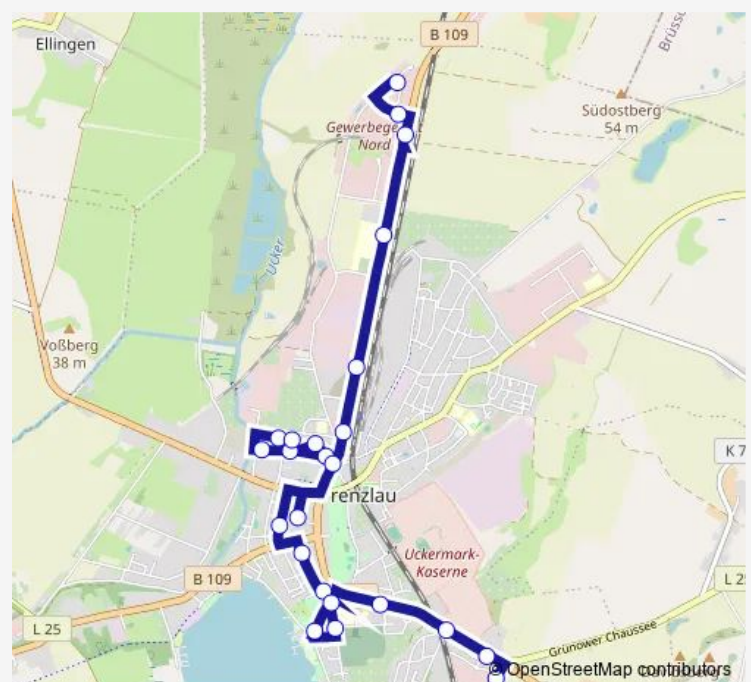

### Direction

Prenzlau, Gewerbegebiet Schafgrund — Prenzlau, Automeile

14 stops

[Open route schedule](#)

Prenzlau, Gewerbegebiet Schafgrund

Prenzlau, Einkaufszentrum

Prenzlau, Uckermarkkaserne

Prenzlau, Schwedter Str.

### Route schedule

Prenzlau, Gewerbegebiet Schafgrund — Prenzlau, Automeile

Monday	—
Tuesday	—
Wednesday	—
Thursday	—
Friday	—
Saturday	09:26-11:26
Sunday	—

### Route info

Direction: Prenzlau, Gewerbegebiet Schafgrund

Stops: 14

Trip Duration: 0 hour 18 min