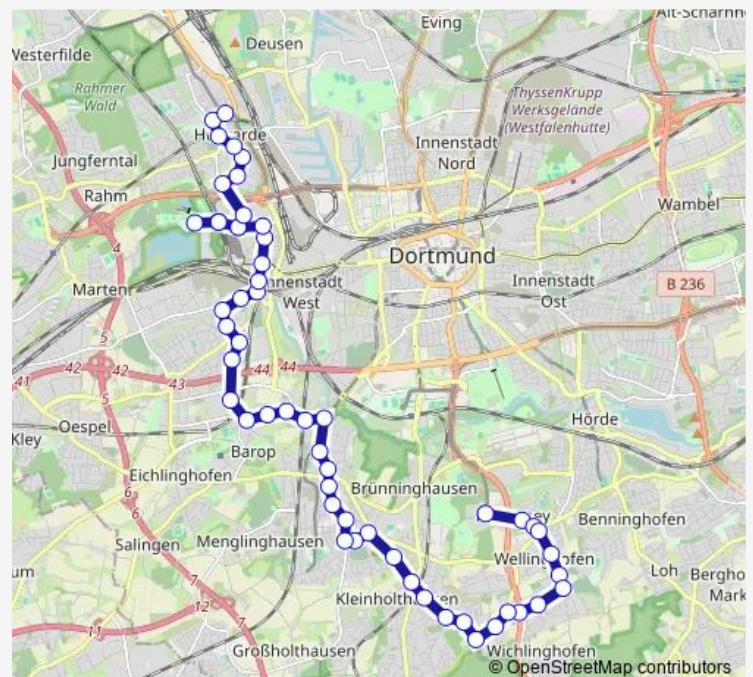

Dortmund An der Palmweide

Dortmund Vereinsstraße

Dortmund Baroper Heidestraße

Route schedule

Dortmund Revierpark — Dortmund Hacheneey

Monday 14:24-20:50

Tuesday 14:24-20:50

Wednesday 14:24-20:50

Thursday 14:24-20:50

Friday 14:24-20:50

Saturday —

Sunday 08:35-20:20

Route info

Direction: Dortmund Revierpark

Stops: 43

Trip Duration: 0 hour 45 min

■ 447

BusMaps

Dortmund Luisenschachtstraße

Dortmund Am Gemeindehaus

Dortmund Gablonzstraße

Dortmund Löttringhauser Straße

Dortmund Am Kohlufer

Dortmund Am Hombruchsfeld

Dortmund Durchstraße

Dortmund In den Stämmen

Dortmund Godekinstraße

Dortmund Am Lieberfeld

Dortmund Wellinghofen

Dortmund Preinstraße

Dortmund Am Rundbogen

Dortmund Hacheney