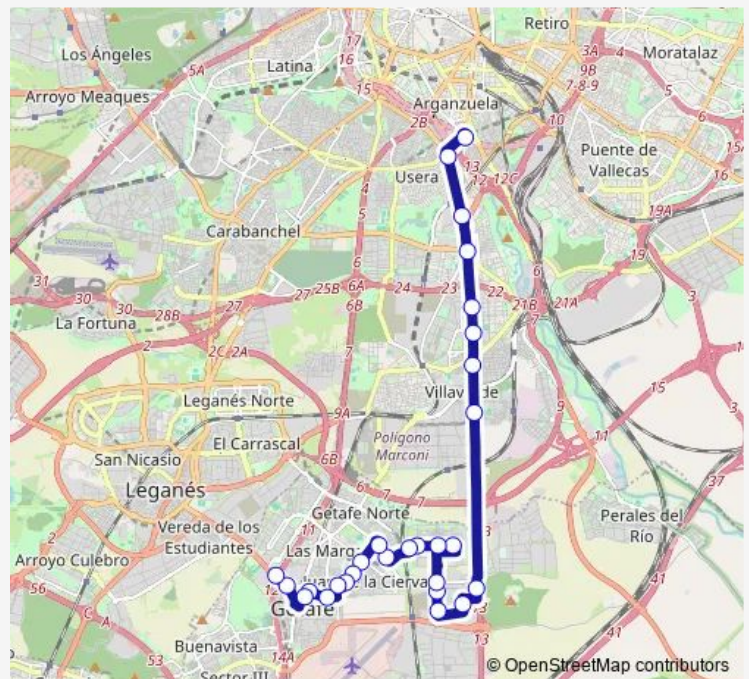

Route schedule

Pza.Legazpi-Legazpi — Glorieta A42-Hospital DE Getafe

Monday	00:10-23:50
Tuesday	00:10-23:50
Wednesday	00:10-23:50
Thursday	00:10-23:50
Friday	—
Saturday	00:00-23:20
Sunday	—

Route info

Direction: Pza.Legazpi-Legazpi

Stops: 28

Trip Duration: 1 hour 0 min

447 — Madrid (Legazpi)-Getafe (Hospital)

Av.España-Est.Juan DE LA Cierva

Av.Gibraltar-Cataluña

Av.General Palacio-Capellanes

Ramón Y Cajal-Nuñez DE Balboa

General Pingarrón-Colegio

Pza.Alcalde Juan Vergara-Leganés

Glorieta A42-Hospital DE Getafe

Direction

Glorieta A42-Hospital DE Getafe — Pza.Legazpi-Legazpi

28 stops

[Open route schedule](#)

Glorieta A42-Hospital DE Getafe

Leganés-Batres

Sunday —

Route info

Direction: Glorieta A42-Hospital DE Getafe

Stops: 28

Trip Duration: 1 hour 0 min

Av.Cordoba-Hospital 12 DE Octubre

Av.Cordoba-Antonio Lopez

Pza.Legazpi-Legazpi