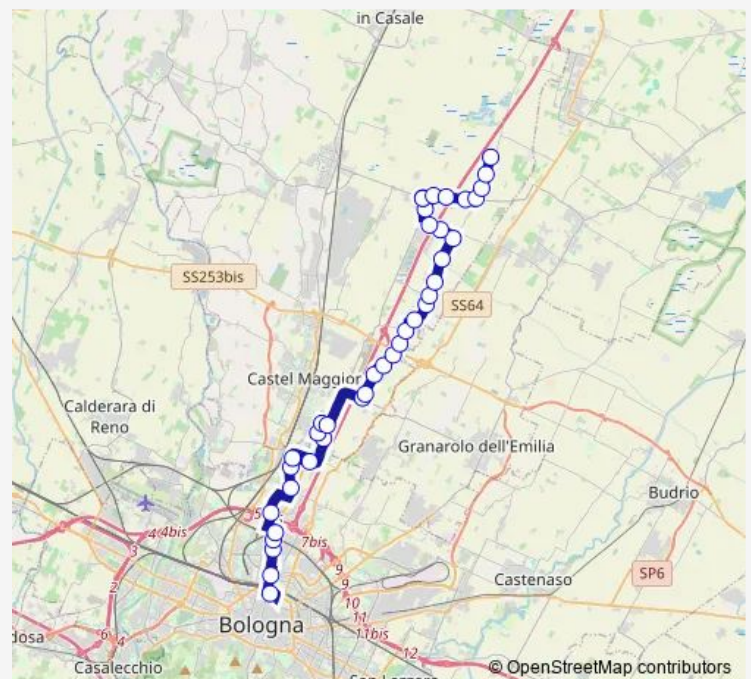

SAN Marino Confine

Sammarina

Paradiso

Route schedule

Bologna Autostazione — Saletto

Monday 07:05-16:55

Tuesday 07:05-16:55

Wednesday 07:05-16:55

Thursday 07:05-16:55

Friday 07:05-16:55

Saturday 13:30

Sunday —

Route info

Direction: Bologna Autostazione

Stops: 39

Trip Duration: 0 hour 50 min

447 — Bologna - Z.I. Saliceto - Bentivoglio - Saletto

SAN Marco

SAN Marino

SAN Marino Centro

Tenuta Nuova

Case Forlani

Barche Bivio

Bentivoglio Z.I. Barche

Bentivoglio BV Saliceto

Genio Civile

Bentivoglio Municipio

Bentivoglio Municipio

Bentivoglio Curva Navile

Bentivoglio Ponte Autostrada

Saletto Trattoria

Fabbreria BV Saletto