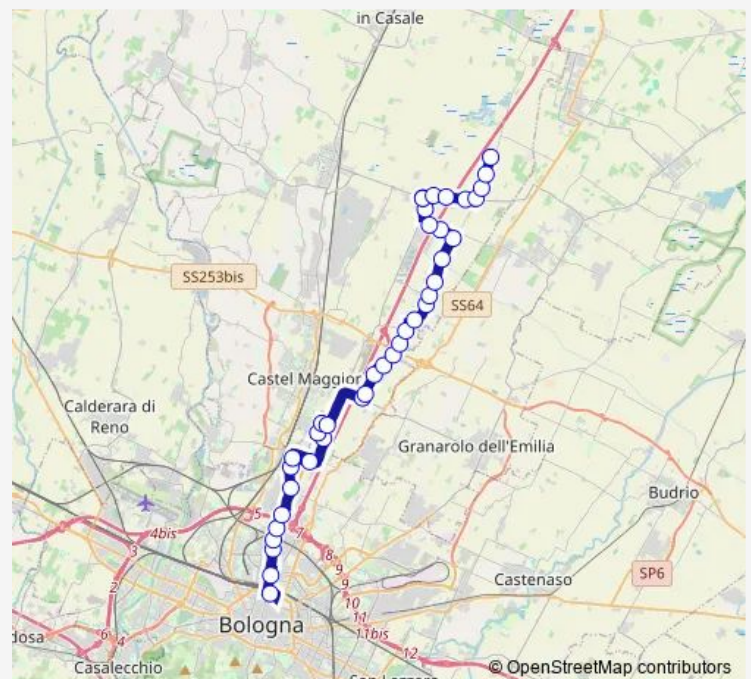

SAN Marino Confine

Sammarina

Paradiso

Route schedule

Bologna Autostazione — Saletto

Monday 07:05-16:55

Tuesday 07:05-16:55

Wednesday 07:05-16:55

Thursday 07:05-16:55

Friday 07:05-16:55

Saturday 13:30

Sunday —

Route info

Direction: Bologna Autostazione

Stops: 39

Trip Duration: 0 hour 47 min

447 — Bologna - Z.I. Saliceto - Bentivoglio - Saletto

SAN Marco

SAN Marino

SAN Marino Centro

Tenuta Nuova

Case Forlani

Barche Bivio

Bentivoglio Z.I. Barche

Bentivoglio BV Saliceto

Genio Civile

Bentivoglio Municipio

Bentivoglio Municipio

Bentivoglio Curva Navile

Bentivoglio Ponte Autostrada

Saletto Trattoria

Fabbreria BV Saletto