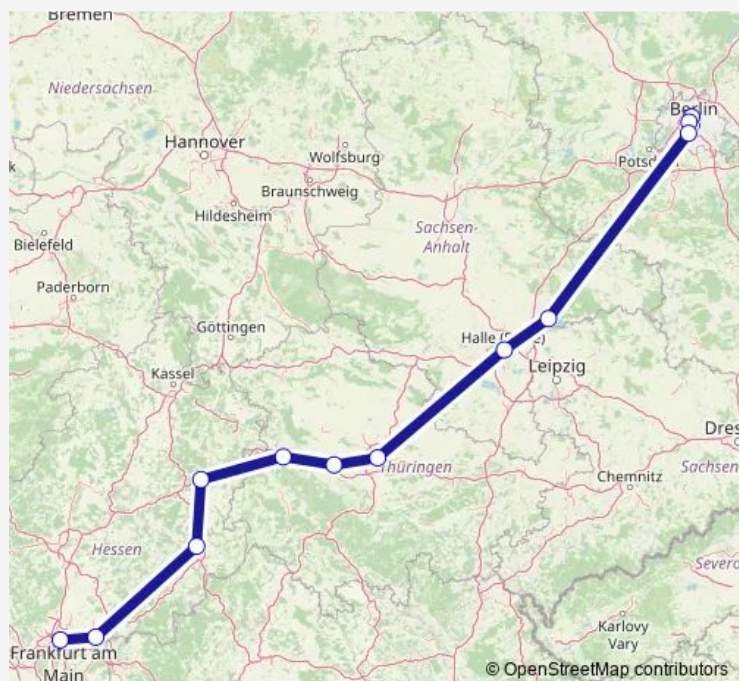

Rail ICE 1627

[Go to website](#)

Direction

Berlin Gesundbrunnen — Frankfurt(Main)Hbf

12 stops

[Open route schedule](#)

Berlin Gesundbrunnen

Berlin Hbf (tief)

Berlin Südkreuz

Bitterfeld

Halle(Saale)Hbf

Erfurt Hbf

Gotha

Eisenach

Kassel-Wilhelmshöhe

Fulda

Hanau Hbf

Frankfurt(Main)Hbf

Route schedule

Berlin Gesundbrunnen — Frankfurt(Main)Hbf

Monday	—
Tuesday	—
Wednesday	—
Thursday	—
Friday	19:18
Saturday	19:28
Sunday	19:28

Route info

Direction: Berlin Gesundbrunnen

Stops: 12

Trip Duration: 4 hour 40 min

ICE 1627