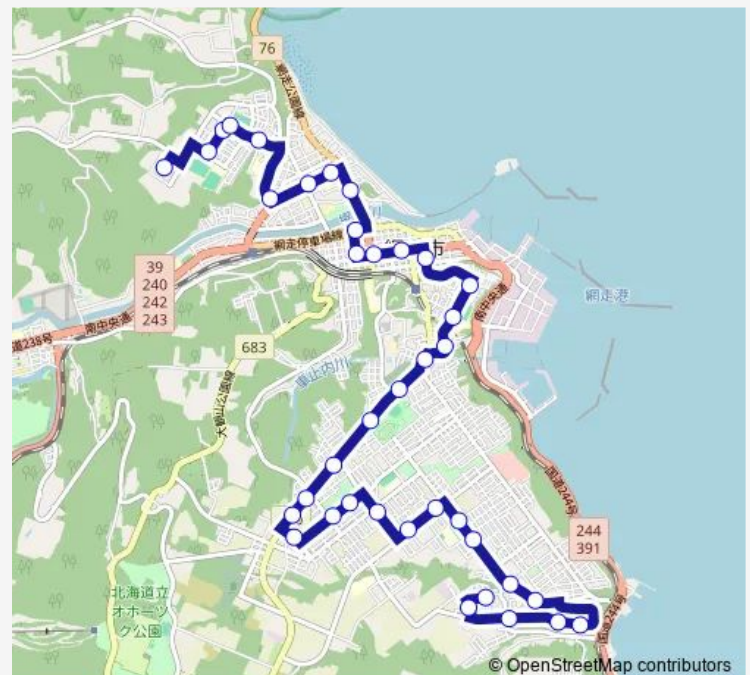

Saturday 16:22

Sunday 16:22

Route info

Direction: ファミリー団地

Stops: 41

Trip Duration: 1 hour 1 min

■ 羽衣・向陽線

BusMaps

Saturday 07:39

Sunday 07:39

Route info

Direction: ファミリー団地

Stops: 39

Trip Duration: 0 hour 53 min

東5丁目

東3丁目

Saturday 15:45

Sunday 15:45

Route info

Direction: 向陽道職住宅

Stops: 38

Trip Duration: 0 hour 39 min

潮見7丁目

潮見団地中央