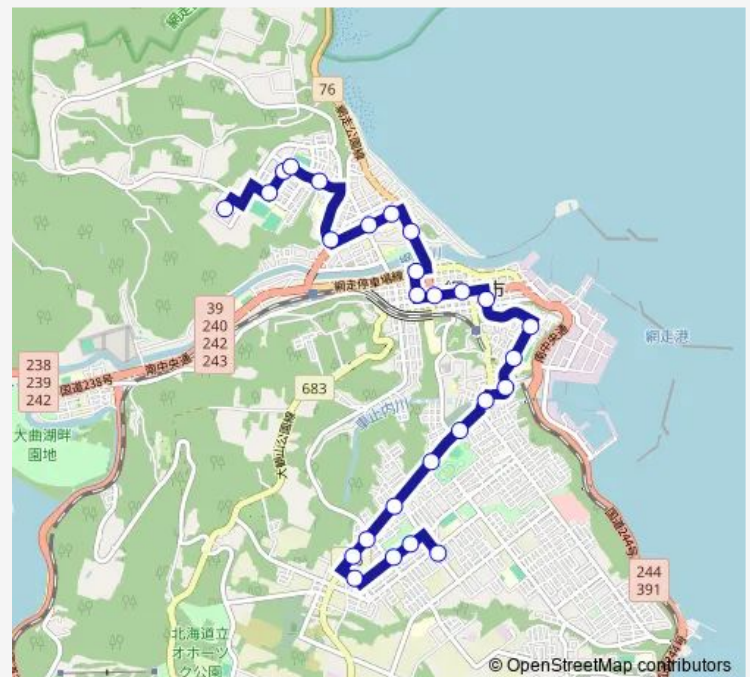

Saturday 19:10

Sunday 19:10

Route info

Direction: 向陽道職住宅

Stops: 27

Trip Duration: 0 hour 28 min

■ 羽衣・向陽線

潮見2丁目

Friday 07:00

Saturday 07:00

Sunday 07:00

Route info

Direction: 潮見団地中央

Stops: 30

Trip Duration: 0 hour 36 min

向陽病院前