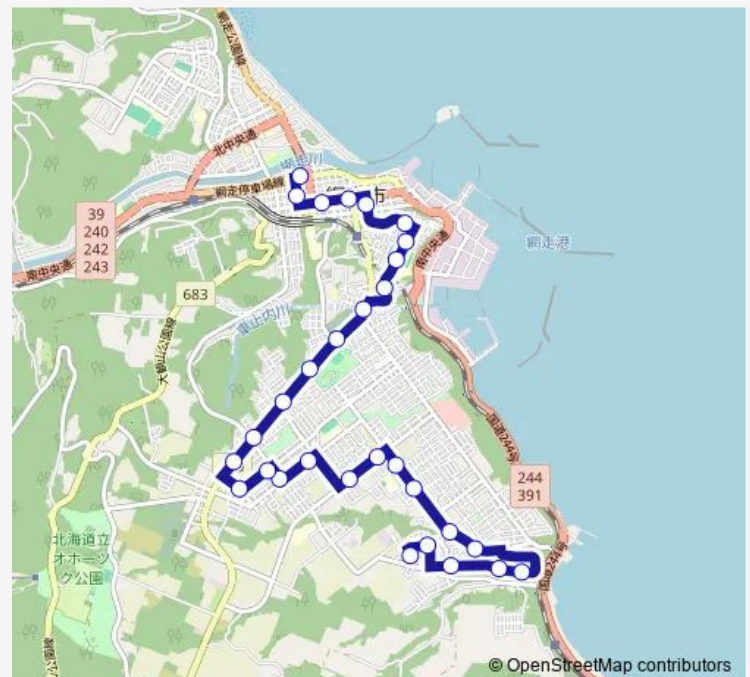

Saturday —

Sunday —

Route info

Direction: ファミリー団地

Stops: 30

Trip Duration: 0 hour 36 min

■ 羽衣・向陽線

台町3丁目

南高前

台町2丁目

台町1丁目

東5丁目

東3丁目

東1丁目

西2丁目

網走バスターミナル