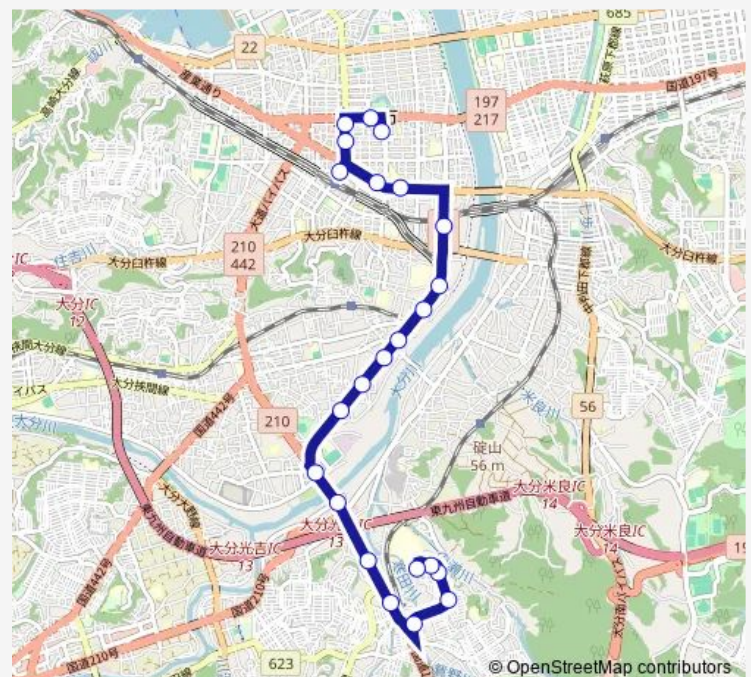

大分駅前

金池

顕徳町

東元町

元町

薬師堂前

岩屋寺

上新田

芳河原台

Route schedule

県庁正門前 — 大分工業高校

Monday 08:39

Tuesday 08:39

Wednesday 08:39

Thursday 08:39

Friday 08:39

Saturday —

Sunday 09:36

Route info

Direction: 県庁正門前

Stops: 23

Trip Duration: 0 hour 29 min

F32 — 敷戸団地・星和台線

芳河原台入口