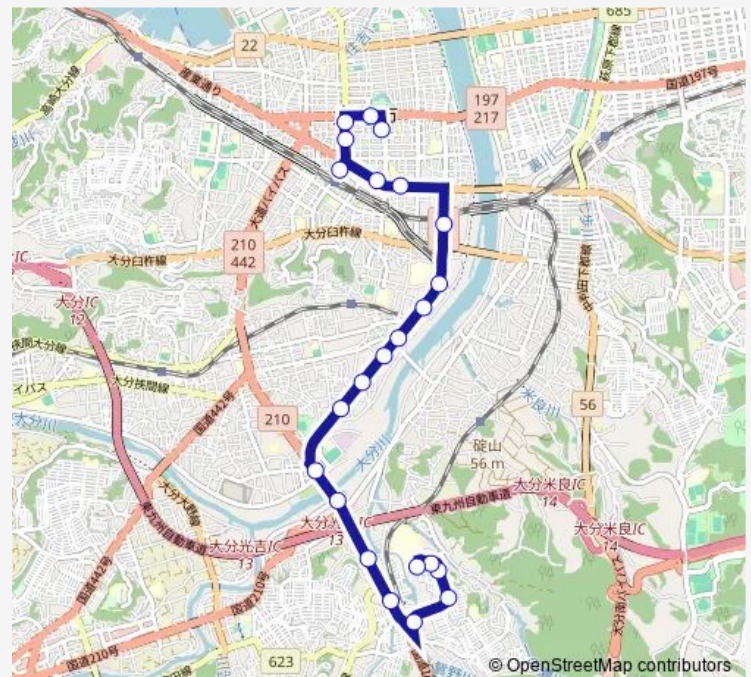

竹町

中央通り①

大分駅前

金池

顕徳町

東元町

元町

薬師堂前

星和台入口

星和台

芳河原台

Route schedule

県庁正門前 — 大分工業高校

Monday 08:39

Tuesday 08:39

Wednesday 08:39

Thursday 08:39

Friday 08:39

Saturday —

Sunday 09:36

Route info

Direction: 県庁正門前

Stops: 23

Trip Duration: 0 hour 29 min

F32 — 敷戸団地・星和台線

芳河原台入口

大分工業高校

F32 Bus time schedules and route maps are available in an offline PDF at busmaps.com. Use the busmaps.com website to see live bus times, train schedule or subway schedule, and step-by-step directions for all public transit in Oita