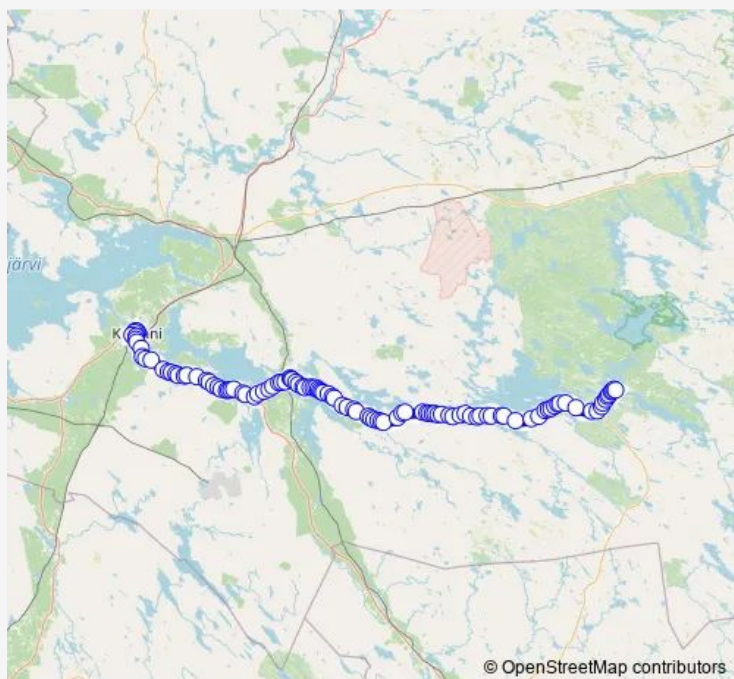

Bus Kajaani matkakeskus L5 - Kuhmo

[Go to website](#)

Direction

Kajaani matkakeskus L5 — Kuhmo

115 stops

[Open route schedule](#)

Kajaani matkakeskus L5

Citymarket P

Veteraanipuisto E

Opintie E

Kainuun Keskussairaala E

Palokangas E

Kainuun Prikaati th E

Laajansuo E

Karankalahti E

Ruuhijärventie th I

Mäkröntie I

Parkuantie th I

Kontinjoki läntinen I

Kontinjoki koulu th I

Soidinaho I

Perkkiönlampi I

Natulantie I

Korholanmäki läntinen th I

Palomäki Kajaanintie I

Kajaanintie 96 I

Korholanmäki itäinen th I

Route schedule

Kajaani matkakeskus L5 — Kuhmo

Monday 07:55-20:50

Tuesday 07:55-20:50

Wednesday 07:55-20:50

Thursday 07:55-20:50

Friday 07:55-20:50

Saturday 17:50

Sunday 14:50-20:45

Route info

Direction: Kajaani matkakeskus L5

Stops: 115

Trip Duration: 1 hour 45 min

© OpenStreetMap contributors

■ Kajaani matkakeskus L5 - Kuhmo

BusMaps