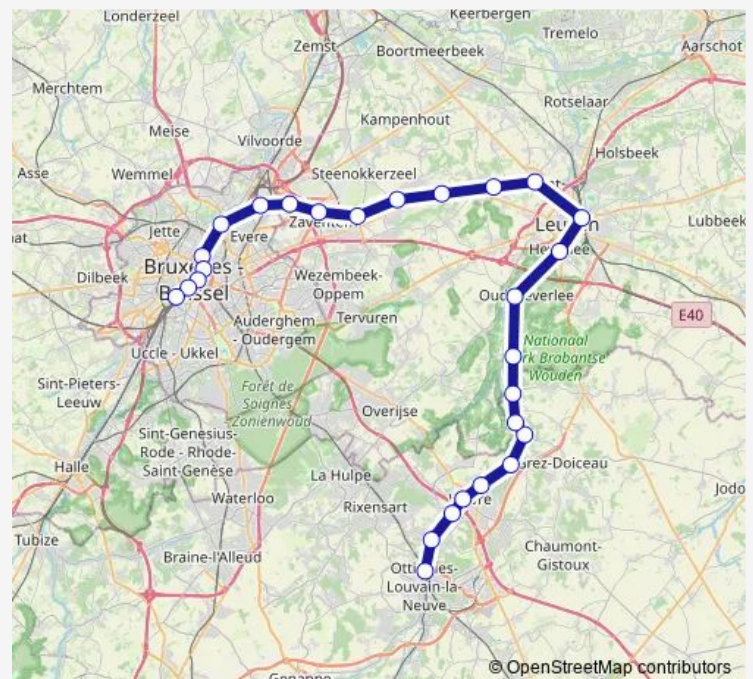

Inter Regional Rail Service T Ottignies - Bruxelles-Midi

[Go to website](#)

Direction

Ottignies — Bruxelles-Midi

27 stops

[Open route schedule](#)

Ottignies

Limal

Thursday 16:55-17:55

Friday 16:55-18:55

Saturday 16:55-19:55

Sunday 16:55-19:55

Route info

Direction: Ottignies

Stops: 27

Trip Duration: 0 hour 58 min

■ T — Ottignies - Bruxelles-Midi

Schaerbeek

Bruxelles-Nord

Bruxelles-Congrès

Bruxelles-Central

Bruxelles-Chapelle

Bruxelles-Midi

Direction