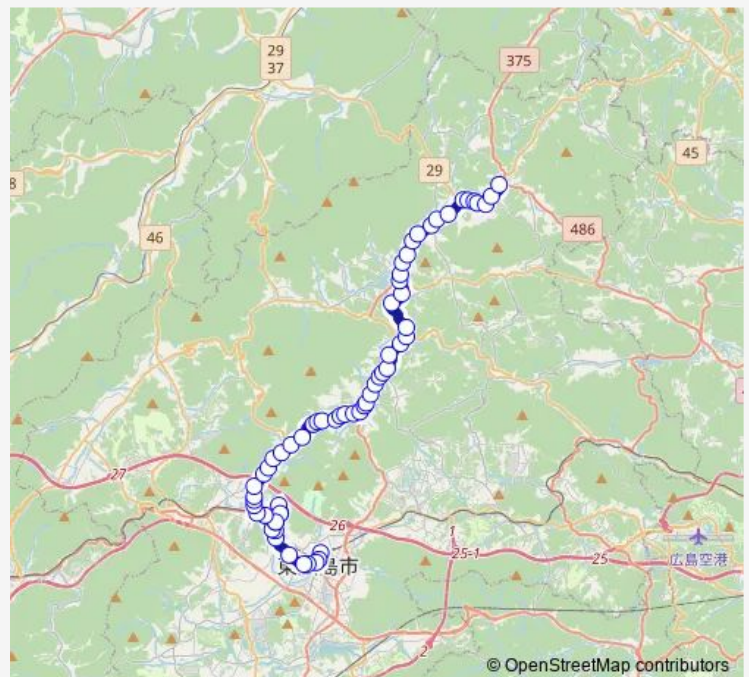

Direction

西条駅 — 豊栄

63 stops

[Open route schedule](#)

西条駅
中央公園前
栄町
芸陽バス前
西条東
下寺家
友待橋
寺家駅
市田橋
上寺家
大沢田池
東広島医療センター
大沢田池
上寺家
米満
磯松団地
雇用促進住宅入口
川上中部保育所
八本松飯田二丁目
磯松中学校
正力

Route schedule

西条駅 — 豊栄

Monday	11:45-15:50
Tuesday	11:45-15:50
Wednesday	11:45-15:50
Thursday	11:45-15:50
Friday	11:45-15:50
Saturday	11:45-15:50
Sunday	11:45-15:50

Route info

Direction: 西条駅

Stops: 63

Trip Duration: 1 hour 5 min

正力団地入口

正力上

篠

桂