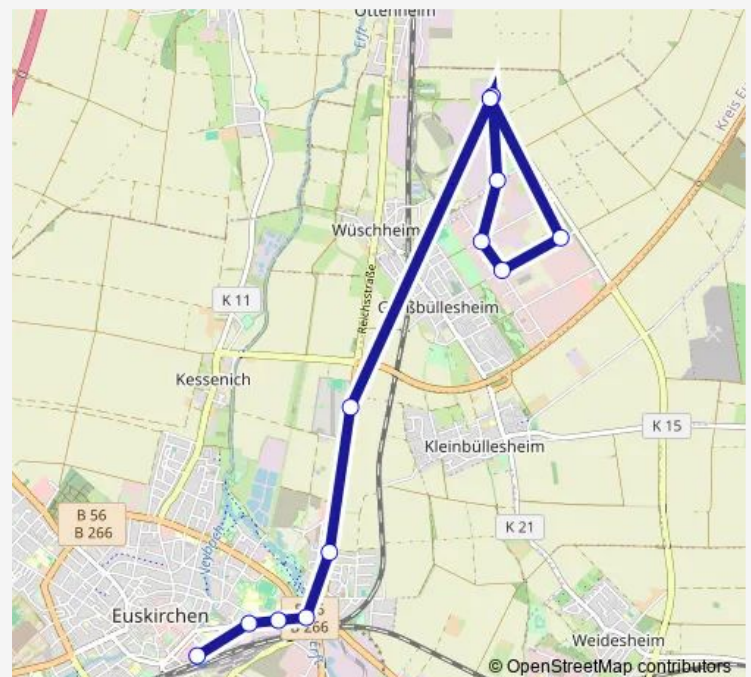

### Route schedule

Euskirchen Bf — Euskirchen Großbüllesheim Am Silberberg

Monday	05:05-22:05
Tuesday	05:05-22:05
Wednesday	05:05-22:05
Thursday	05:05-22:05
Friday	05:05-22:05
Saturday	05:05-22:05
Sunday	—

### Route info

Direction: Euskirchen Bf

Stops: 12

Trip Duration: 0 hour 18 min