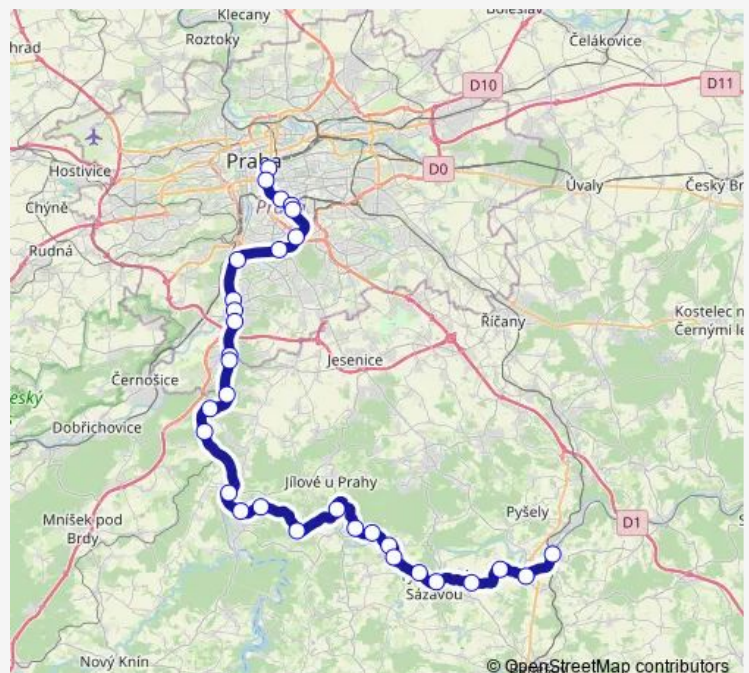

—

Sunday

14:55

Route info

Direction: Praha hl.n.

Stops: 31

Trip Duration: 1 hour 30 min

T8 — Posázavský motoráček: Praha - Vrané n. Vlt. - Jílové u Prahy - Týnec n. Sáz.

Kamenný Přívoz

Prosečnice

vl. v km 14,422

Krhanice

Chrást nad Sázavou

Týnec nad Sázavou

Pecerady

Poříčí nad Sázavou-Svárov

Poříčí nad Sázavou

Čerčany

Direction

Čerčany — Praha hl.n.

31 stops

[Open route schedule](#)

Čerčany

Poříčí nad Sázavou