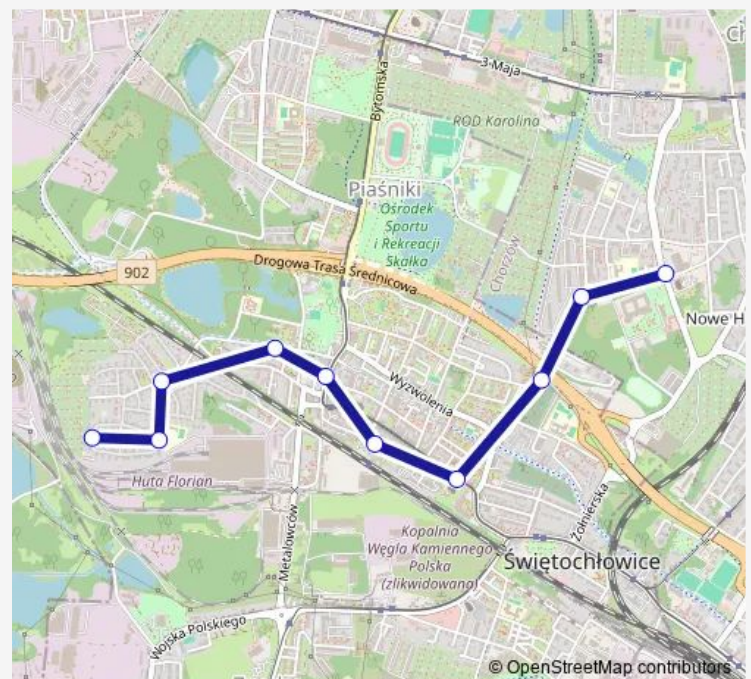

Direction

Osiedle Ustronie Chopina — Chorzów Centrum Edukacji

10 stops

[Open route schedule](#)

Osiedle Ustronie Chopina

Osiedle Ustronie Szkoła

Osiedle Ustronie Morcinka

Świętochłowice Sikorskiego Szkoła

Świętochłowice Bytomska

Świętochłowice Dworcowa

Świętochłowice Muzeum Powstań Śląskich

Świętochłowice Szpitalna Cmentarz

Chorzów Gwarecka

Chorzów Centrum Edukacji

Route schedule

Osiedle Ustronie Chopina — Chorzów Centrum Edukacji

Monday 05:12-22:12

Tuesday 05:12-22:12

Wednesday 05:12-22:12

Thursday 05:12-22:12

Friday 05:12-22:12

Saturday 05:12-22:12

Sunday 05:12-22:12

Route info

Direction: Osiedle Ustronie Chopina

Stops: 10

Trip Duration: 0 hour 14 min

Direction

Chorzów Centrum Edukacji — Osiedle Ustronie Chopina

9 stops

[Open route schedule](#)

Chorzów Centrum Edukacji