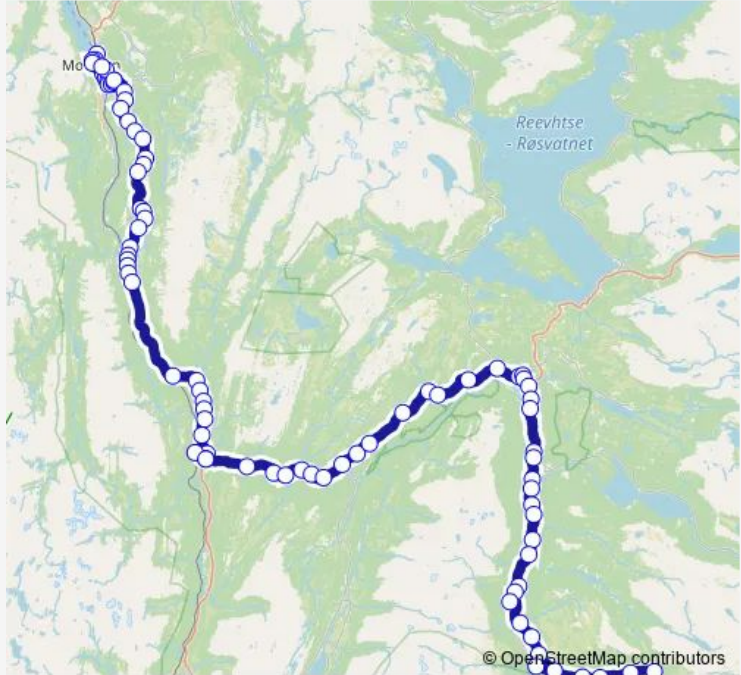

Regional Bus Service 231 Susendal-Hattfjelldal-Trofors-

[Go to website](#)

Direction
Trofors stasjon — Mosjøen stasjon
35 stops
[Open route schedule](#)

- Trofors stasjon
- Grane skole snuplass
- Vegseth
- Fellingfors
- Nystad
- Skogstad
- Lamoen
- Grane
- Gluggvasshaug
- Lien
- Øvre Fallmoen
- Nedre Fallmoen
- Stormo
- Eiterstraum kryss
- Eiterstraum
- Eiterstraum nedre
- Ravatseng
- Ravatsbakk
- Ravatn
- Fokstad
- Fridheim

Route schedule
Trofors stasjon — Mosjøen stasjon

Monday	14:05
Tuesday	14:05
Wednesday	14:05
Thursday	14:05
Friday	14:05
Saturday	—
Sunday	—

Route info
Direction: Trofors stasjon
Stops: 35
Trip Duration: 1 hour 5 min