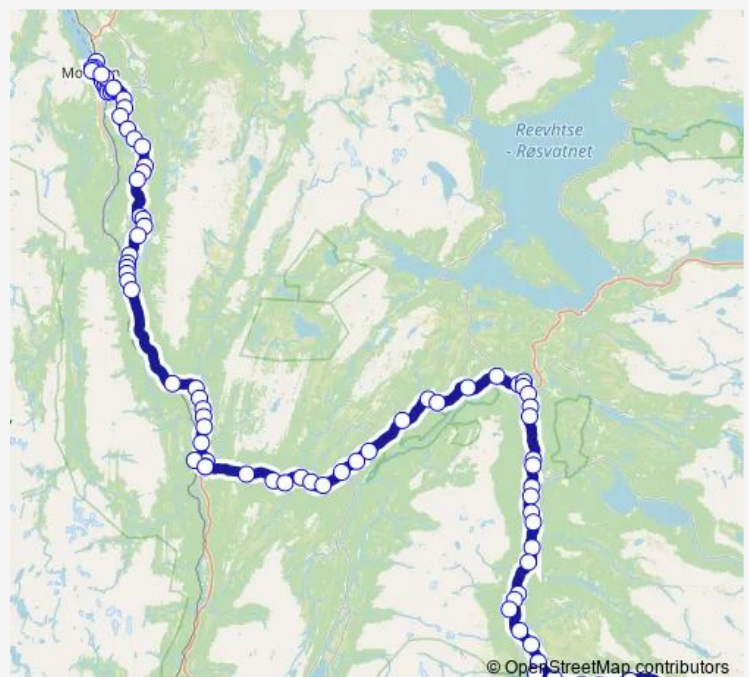

Friday 14:05

Saturday —

Sunday —

Route info

Direction: Trofors stasjon

Stops: 35

Trip Duration: 1 hour 5 min

■ 231 — Susendal-Hattfjelldal-Trofors-