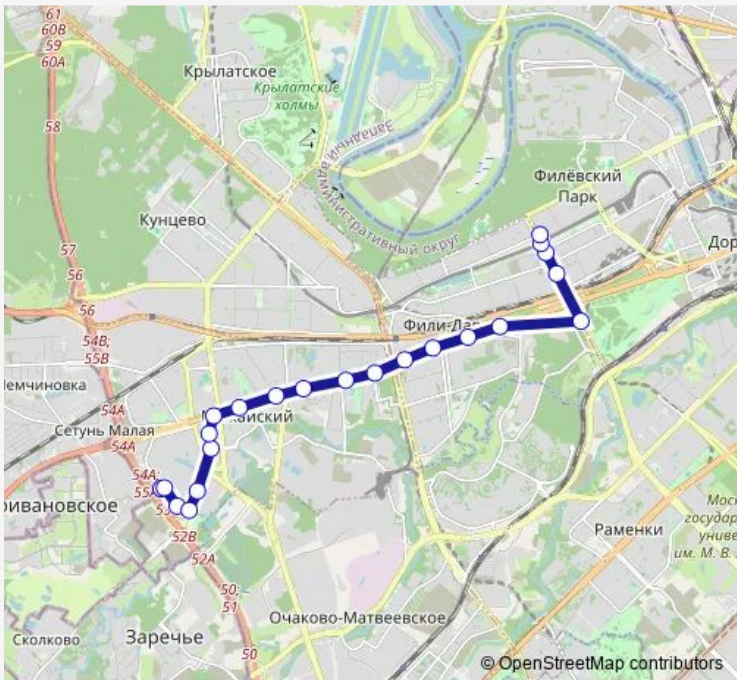

Bus 231 Беловежская улица - Метро «Филёвский парк»

[Go to website](#)

**Direction**  
 Беловежская улица — Метро «Филёвский парк»  
 22 stops  
[Open route schedule](#)

- Беловежская улица
- Беловежская улица
- 95-й квартал Кунцева
- Мкад
- Сколковское шоссе, 31
- Сколковское шоссе, 11
- Сколковское шоссе
- Дворец спорта «Крылья Советов»
- Дорогобужская улица
- Улица Гришина
- Улица Петра Алексеева
- Улица Багрицкого
- Улица Вересаева
- Улица Клочкова
- Улица Алексея Свиридова
- Давыдково
- Метро «Славянский бульвар»
- Парк Победы
- Минская улица, 8
- Площадь Ромена Роллана
- Метро «Филёвский парк»

**Route schedule**  
 Беловежская улица — Метро «Филёвский парк»

Monday	—
Tuesday	—
Wednesday	—
Thursday	—
Friday	—
Saturday	05:31-01:32 <sup>+1</sup>
Sunday	05:31-01:32 <sup>+1</sup>

**Route info**  
 Direction: Беловежская улица  
 Stops: 22  
 Trip Duration: 0 hour 29 min

■ 231 — Беловежская улица - Метро «Филёвский парк» **BusMaps**

## Direction

Метро «Филёвский парк» — Беловежская улица

20 stops

[Open route schedule](#)

Метро «Филёвский парк»

Метро «Филёвский парк»

Площадь Ромена Роллана

Метро «Славянский бульвар»