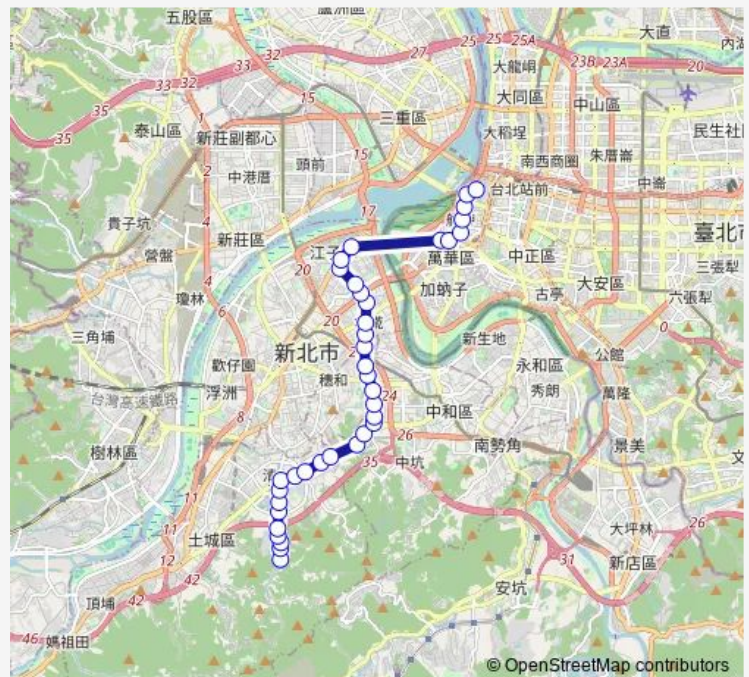

Bus 231 宏國德霖科技大學-捷運西門站

[Go to website](#)

Direction

四海站 — 漢口街

37 stops

[Open route schedule](#)

- 四海站
- 少年觀護所
- 清化里
- 宏國德霖科技大學
- 清和里
- 檳榔科
- 清水派出所
- 清水
- 臺灣新北地方法院(金城)
- 清水國小
- 永豐路口
- 平和里
- 變電所
- 駕訓中心
- 中和高中
- 中和高中(員山路)
- 員山派出所
- 積德國中
- 員山公園
- 積德(員山路)
- 松下電子

Route schedule

四海站 — 漢口街

Monday	05:30-20:00
Tuesday	05:30-20:00
Wednesday	05:30-20:00
Thursday	05:30-20:00
Friday	05:30-20:00
Saturday	06:00-20:00
Sunday	06:00-20:00

Route info

Direction: 四海站

Stops: 37

Trip Duration: 5 hour 30 min

231 — 宏國德霖科技大學-捷運西門站

自來水公司

長壽里

埔墘(三民路)

翠華新村

永安公園

大同街口

雙十路

捷運江子翠站

華江橋

中國時報

捷運龍山寺站

龍山寺(剝皮寮)

祖師廟(康定)

西門國小(臺大醫院北護分院)

峨眉街口(中醫院區)