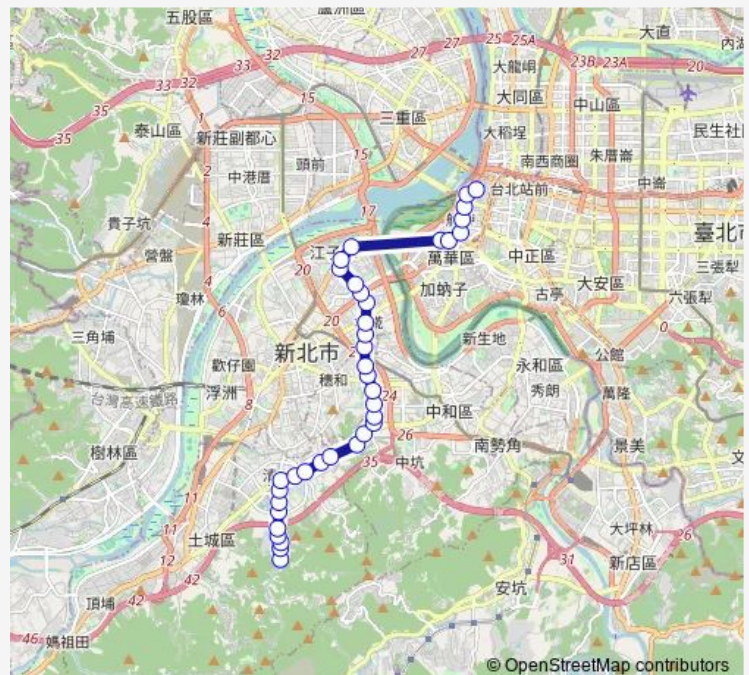

### Direction

四海站 — 漢口街

37 stops

[Open route schedule](#)

- 四海站
- 少年觀護所
- 清化里
- 宏國德霖科技大學
- 清和里
- 檳榔科
- 清水派出所
- 清水
- 臺灣新北地方法院(金城)
- 清水國小
- 永豐路口
- 平和里
- 變電所
- 駕訓中心
- 中和高中
- 中和高中(員山路)
- 員山派出所
- 積德國中
- 員山公園
- 積德(員山路)
- 松下電子

### Route schedule

四海站 — 漢口街

Monday	05:30-20:00
Tuesday	05:30-20:00
Wednesday	05:30-20:00
Thursday	05:30-20:00
Friday	05:30-20:00
Saturday	06:00-20:00
Sunday	06:00-20:00

### Route info

Direction: 四海站

Stops: 37

Trip Duration: 17 hour 40 min

231 — 宏國德霖科技大學-捷運西門站

自來水公司

長壽里

埔墘(三民路)

翠華新村

永安公園

大同街口

雙十路

捷運江子翠站

華江橋

中國時報

捷運龍山寺站