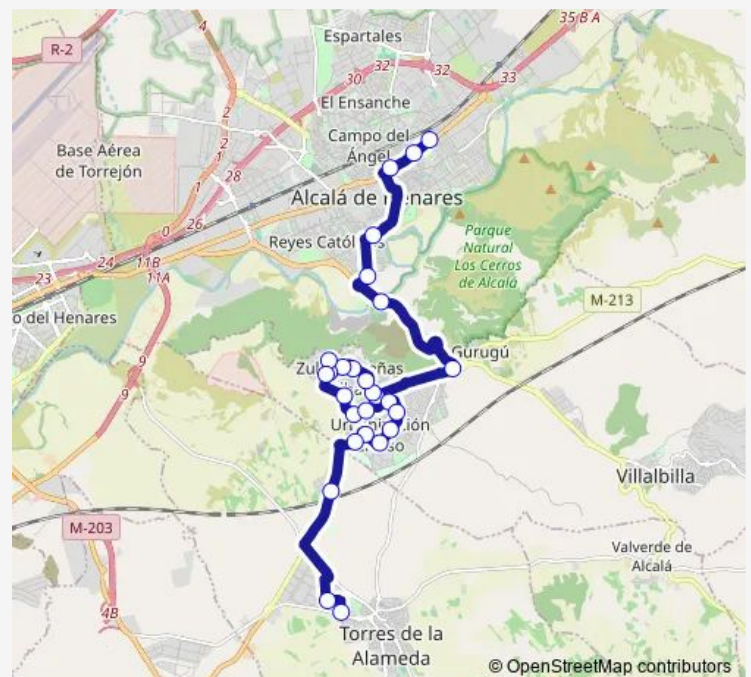

Pºpastrana-RÍO Ter

CTRA.M300-CEMENTERIO JARDÍN

Ctra.M300-EL Gurugú

Ctra.M300-Pza.Rubén Darío

Escocia-Peñas Albas

Av.España-Centro Comercial

Av.Dinamarca-Suiza

Av.Soria-Zulema

Aav.M.De Cervantes-Ramón G.De LA Serna

Route schedule

VÍA COMPLUTENSE-BARRIO LEDESMA — Atenas-Madrid

Monday	04:50-21:00
Tuesday	04:50-21:00
Wednesday	04:50-21:00
Thursday	04:50-21:00
Friday	04:50-21:00
Saturday	—
Sunday	—

Route info

Direction: VÍA COMPLUTENSE-BARRIO LEDESMA

Stops: 27

Trip Duration: 0 hour 48 min

231 — Alcalá DE Henares-Urb. Zulema-EL Viso

Av.M.De Cervantes-Gabriel G. Márquez

Gabriel G. Márquez-Av.Antiguos Baños DE LA Isabela

Av.Antiguos Baños Isabela-C°José DE Ceca

Ctra.M300-Urb.Mariblanca

Roma-Londres

Atenas-Madrid

Direction

Atenas-Madrid — VÍA COMPLUTENSE-BARRIO LEDES-
MA

29 stops

[Open route schedule](#)