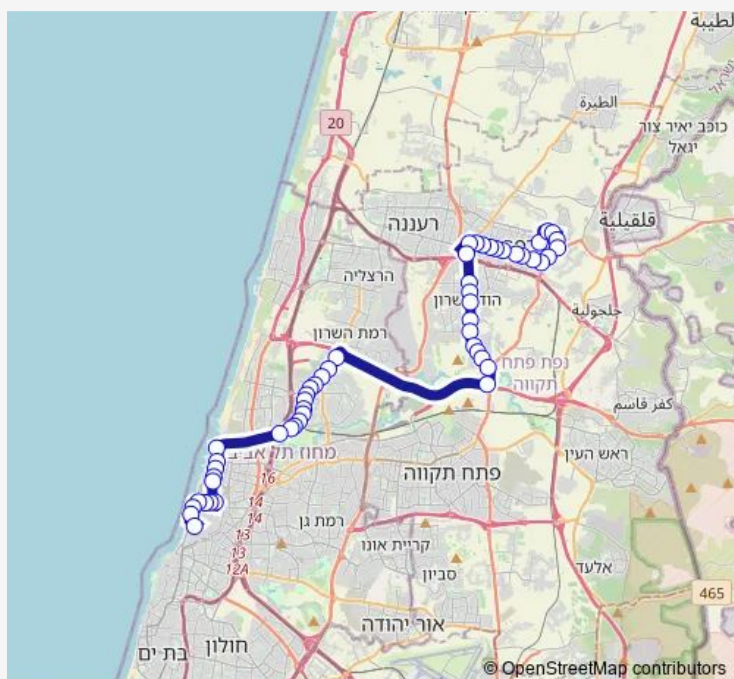

וייצמן/רוטשילד

וייצמן/ירושלים

קניון ערים/וייצמן

ביטוח לאומי/וייצמן

וייצמן/זאב גלר

טשרניחובסקי/וייצמן

בית ספר אורט שפירא/דרך השרון

צומת כפר מל"ל

עין ח'ה/המייסדים

דרך רמתיים/משה שרת

עיריית הוד השרון/דרך רמתיים

Route schedule

איזור התעשייה כפר סבא — מסוף כרמלית/הכרמל

Monday	—
Tuesday	—
Wednesday	—
Thursday	23:15-23:45
Friday	00:15
Saturday	23:15-23:45
Sunday	00:15

Route info

Direction: איזור התעשייה כפר סבא

Stops: 55

Trip Duration: 1 hour 18 min

מרכז הוד השרון/דרך רמתיים

דרך רמתיים/העמק

צומת ירקונה/דרך רמתיים

קניון עזריאלי הוד השרון/דרך רמתיים

צומת נווה נאמן/דרך רמתיים

נוף הירקון/ דרך רמתיים

קניון שרונים/דרך רמתיים

צומת עדנים לדרום

מחלף ירקון

צומת הכפר הירוק

בית עלמין צבאי/משה סנה

משה סנה/בני אפרים