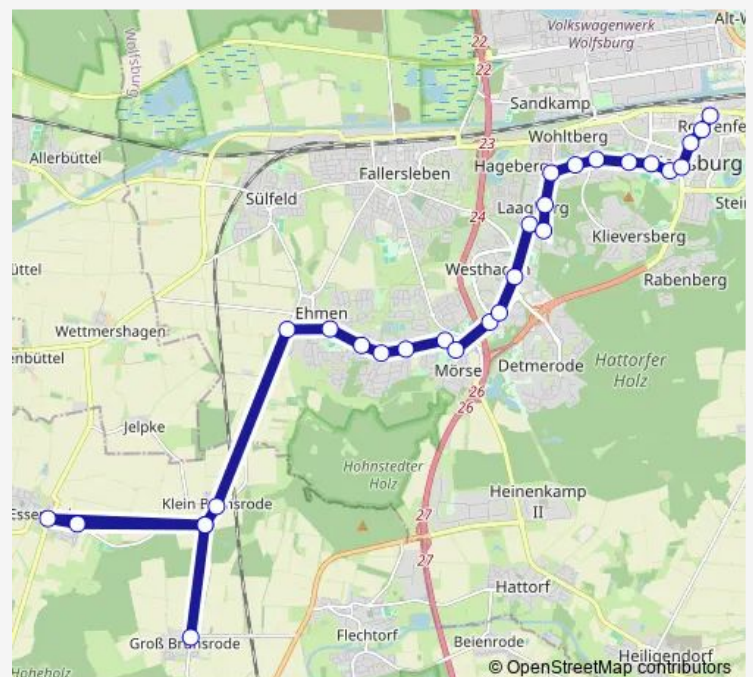

Klein Brunsrode, Kreuzung

Klein Brunsrode, Ortsmitte

Wolfsburg, Dammstraße

Wolfsburg, Kreuzkamp

Wolfsburg, Siebsberg

Wolfsburg, Walkenriedstraße

Wolfsburg, Wilshoop

Wolfsburg, Waldfrieden

### Route schedule

Groß Brunsrode — Wolfsburg, Zob

Monday	06:44
Tuesday	06:44
Wednesday	06:44
Thursday	06:44
Friday	06:44
Saturday	—
Sunday	—

### Route info

Direction: Groß Brunsrode

Stops: 32

Trip Duration: 0 hour 51 min

Wolfsburg, Hagebuttenweg

Wolfsburg, Brandenburger Platz

Wolfsburg, Föhrenhorst

Wolfsburg, Föhrenhorst 2

## Direction

Groß Brunsrode — Wolfsburg, Zob

29 stops

[Open route schedule](#)

Groß Brunsrode

Klein Brunsrode, Kreuzung

Essenrode, v.-Hardenberg-Str.

Essenrode, Schule