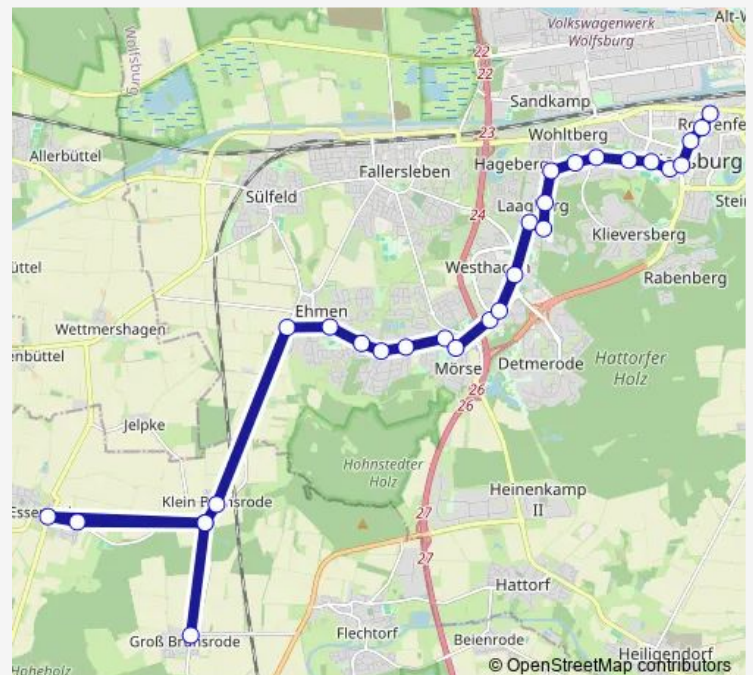

Klein Brunsrode, Kreuzung

Klein Brunsrode, Ortsmitte

Wolfsburg, Dammstraße

Wolfsburg, Kreuzkamp

Wolfsburg, Siebsberg

Wolfsburg, Walkenriedstraße

Wolfsburg, Wilshoop

Wolfsburg, Waldfrieden

### Route schedule

Groß Brunsrode — Wolfsburg, Zob

Monday	06:44
Tuesday	06:44
Wednesday	06:44
Thursday	06:44
Friday	06:44
Saturday	—
Sunday	—

### Route info

Direction: Groß Brunsrode

Stops: 32

Trip Duration: 0 hour 51 min

Wolfsburg, Hagebuttenweg

Wolfsburg, Brandenburger Platz

Wolfsburg, Föhrenhorst

Wolfsburg, Föhrenhorst 2

Groß Brunsrode — Wolfsburg, Zob

29 stops

[Open route schedule](#)

Groß Brunsrode

Klein Brunsrode, Kreuzung

Essenrode, v.-Hardenberg-Str.

Essenrode, Schule

Klein Brunsrode, Kreuzung