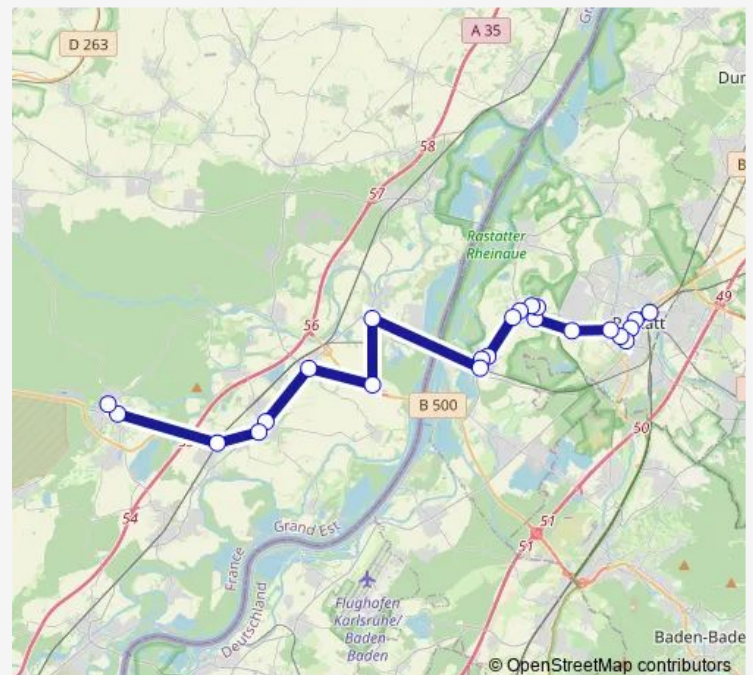

Direction

Wintersdorf Abzw. Bahnhof — Rastatt Bahnhof

15 stops

[Open route schedule](#)

Wintersdorf Abzw. Bahnhof

Wintersdorf Bannwaldstraße

Wintersdorf Kirche

Ottersdorf Schule

Ottersdorf Kirche

Ottersdorf Friedrichstraße

Rastatt Mercedes-Benz Tor 6

Rastatt Mercedes-Benz Tor 1

Rastatt Carl-Benz-Straße

Rastatt Ottersdorfer Str.

Rastatt Leopoldring

Rastatt Kehler Straße

Rastatt Kapellenstraße

Rastatt Schlossgalerie

Rastatt Bahnhof

Route schedule

Wintersdorf Abzw. Bahnhof — Rastatt Bahnhof

Monday 22:37-23:10

Tuesday 22:37-23:10

Wednesday 22:37-23:10

Thursday 22:37-23:10

Friday 22:37-23:10

Saturday —

Sunday —

Route info

Direction: Wintersdorf Abzw. Bahnhof

Stops: 15

Trip Duration: 0 hour 27 min