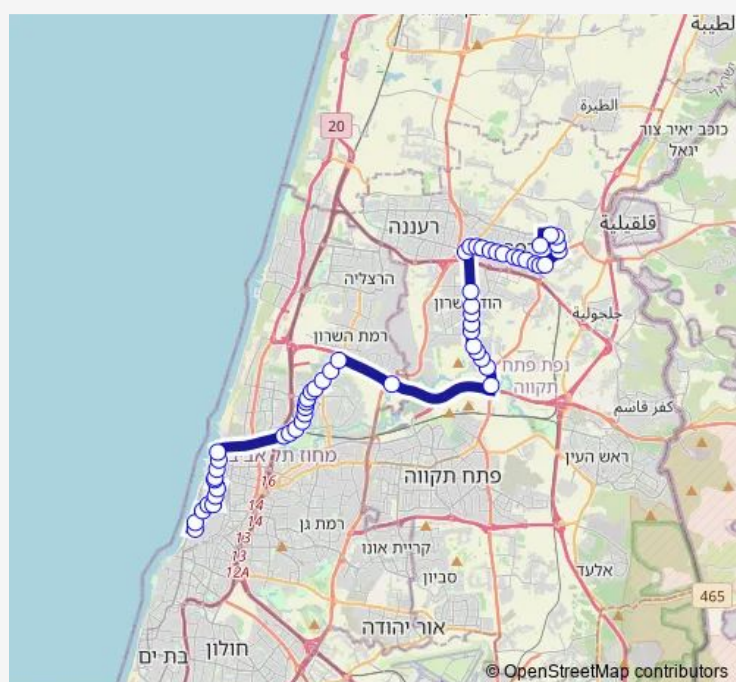

דינגוף/שד' נורדאו

דינגוף/בן יהודה

ת. רכבת האוניברסיטה/שד' רוקח

אקספו תל אביב/שד' רוקח

לונה פארק/שד' רוקח

בני אפרים/בכור שטרית

בני אפרים/הדר יוסף

מכללת אפקה/בני אפרים

ביה"ס עמל/בני אפרים

בני אפרים/שד' קק'ל

בני אפרים/חנה רובינא

Route schedule

מסוף כרמלית/הכרמל — איזור התעשייה כפר סבא

Monday	—
Tuesday	—
Wednesday	—
Thursday	—
Friday	00:45-03:15
Saturday	—
Sunday	00:45-03:15

Route info

Direction: מסוף כרמלית/הכרמל

Stops: 57

Trip Duration: 1 hour 20 min

בני אפרים/מנורה

משה סנה/בני אפרים

בית עלמין צבאי קריית שאול

צומת הכפר הירוק

מחלף מורשה

מחלף ירקון

צומת עדנים לצפון

קניון שרונים/דרך רמתיים

נוף הירקון/דרך רמתיים

צומת נווה נאמן/דרך רמתיים

קניון עזריאלי הוד השרון/דרך רמתיים

צומת ירקונה/דרך רמתיים