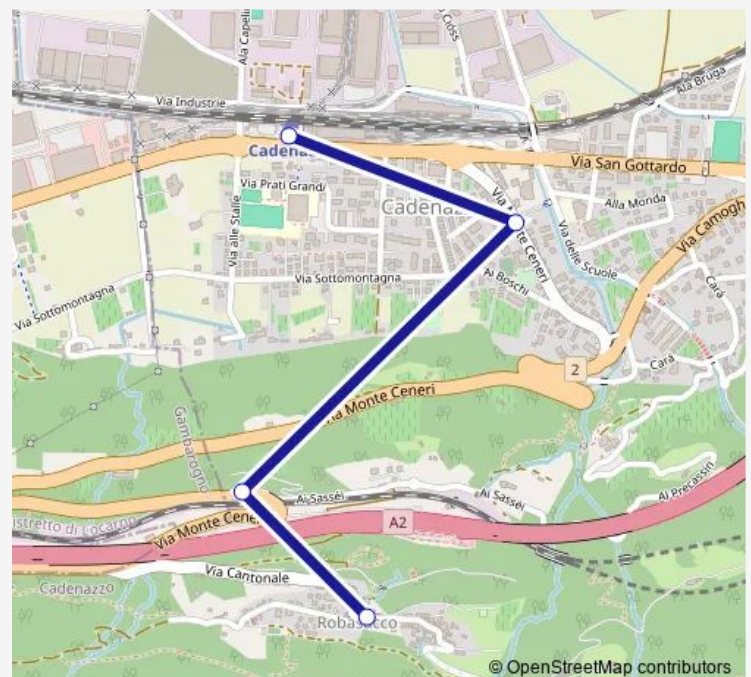

Direction

Robasacco, Paese — Cadenazzo, Scuola Media

6 stops

[Open route schedule](#)

Robasacco, Paese

Robasacco, Bivio Sasselli

Cadenazzo, ex Segheria

Cadenazzo, Scuole Elementari

Friday 08:14-12:53

Saturday —

Sunday —

Route info

Direction: Robasacco, Paese

Stops: 6

Trip Duration: 0 hour 14 min

Direction

Robasacco, Paese — Cadenazzo, Stazione

4 stops

[Open route schedule](#)

Robasacco, Paese

Robasacco, Bivio Sasselli

Cadenazzo, ex Segheria

Cadenazzo, Stazione

Route schedule

Route info

Direction: Robasacco, Paese

Stops: 4

Trip Duration: 0 hour 12 min

Direction

Robasacco, Paese — Cadenazzo, Stazione

4 stops

[Open route schedule](#)