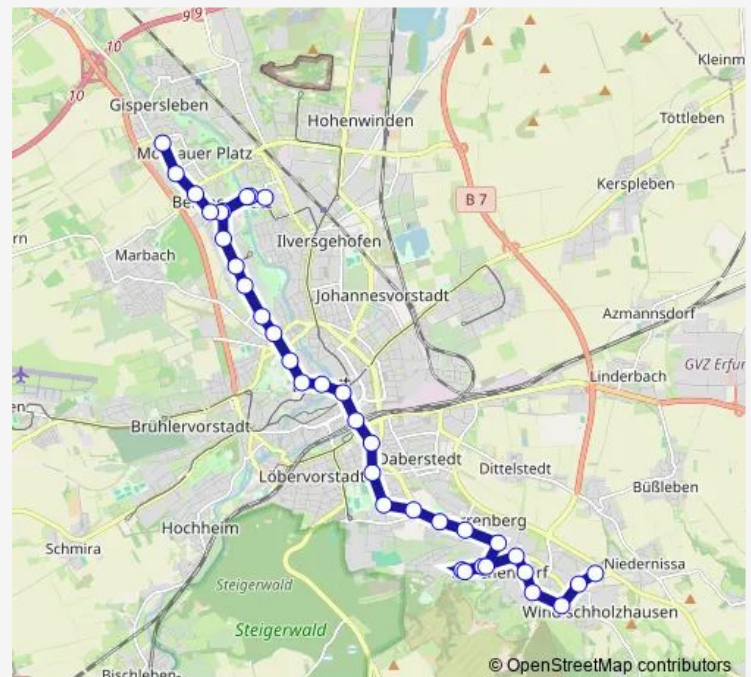

Erfurt, Anger

Erfurt, Fischmarkt/Rathaus

Erfurt, Domplatz Nord

Route schedule

Erfurt, Urbicher Kreuz — Erfurt, Europaplatz

Monday 00:32-04:44

Tuesday 00:32-04:44

Wednesday 00:32-04:44

Thursday 00:32-04:44

Friday 00:32-04:44

Saturday 00:32-05:32

Sunday 00:32-05:32

Route info

Direction: Erfurt, Urbicher Kreuz

Stops: 36

Trip Duration: 0 hour 50 min

■ N3

BusMaps

Erfurt, Webergasse/Andreaskirche

Erfurt, Bergstraße

Erfurt, Baumerstraße

Erfurt, Universität

Erfurt, Klinikum

Erfurt, Riethstraße

Erfurt, Berliner Straße

Erfurt, Vilniuser Straße

Erfurt, Rieth

Erfurt, Vilniuser Straße

Erfurt, Berliner Straße

Erfurt, Warschauer Straße

Erfurt, Straße der Nationen

Erfurt, Thüringen-Park