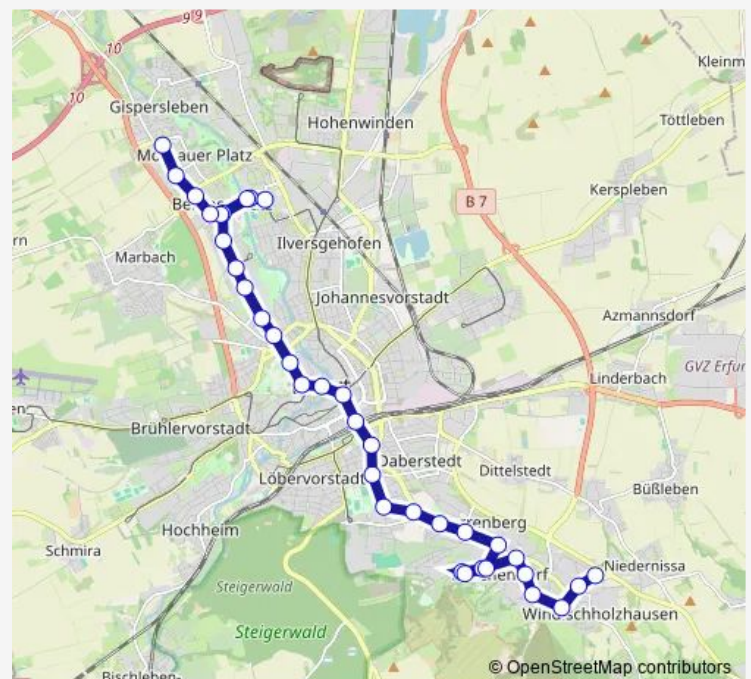

Thursday 00:32-04:44

Friday 00:32-04:44

Saturday 00:32-05:32

Sunday 00:32-05:32

Route info

Direction: Erfurt, Urbicher Kreuz

Stops: 36

Trip Duration: 0 hour 50 min

■ N3

BusMaps

Erfurt, Webergasse/Andreaskirche

Erfurt, Bergstraße

Erfurt, Baumerstraße

Erfurt, Universität

Erfurt, Klinikum

Erfurt, Riethstraße

Erfurt, Berliner Straße

Erfurt, Vilniuser Straße

Erfurt, Rieth

Erfurt, Vilniuser Straße

Erfurt, Berliner Straße

Erfurt, Warschauer Straße

Erfurt, Straße der Nationen

Erfurt, Thüringen-Park

Erfurt, Europaplatz

Direction

Erfurt, Europaplatz — Erfurt, Urbicher Kreuz

37 stops

[Open route schedule](#)

Erfurt, Europaplatz

Erfurt, Thüringen-Park

Erfurt, Straße der Nationen