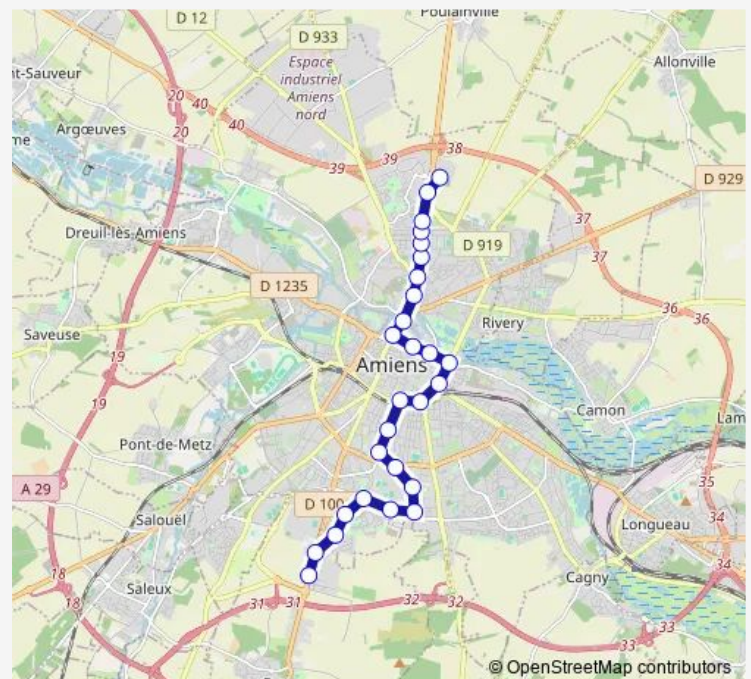

Cité-Providence

Charassain

Aquapôle

Route schedule

Promenade — C. Cial Sud

Monday 03:46-23:44

Tuesday 03:46-23:44

Wednesday 03:46-23:44

Thursday 03:46-23:44

Friday 03:46-23:44

Saturday 04:31-23:45

Sunday 06:16-23:46

Route info

Direction: Promenade

Stops: 27

Trip Duration: 0 hour 36 min

■ N3 — Nemo 3 Verte

BusMaps

P. Cliniques

G. Beauvais

Espagne

Grèce

I.M.E.

C. Cial Sud

Direction

C. Cial Sud — Promenade

27 stops

[Open route schedule](#)

C. Cial Sud

I.M.E.

Grèce

Espagne