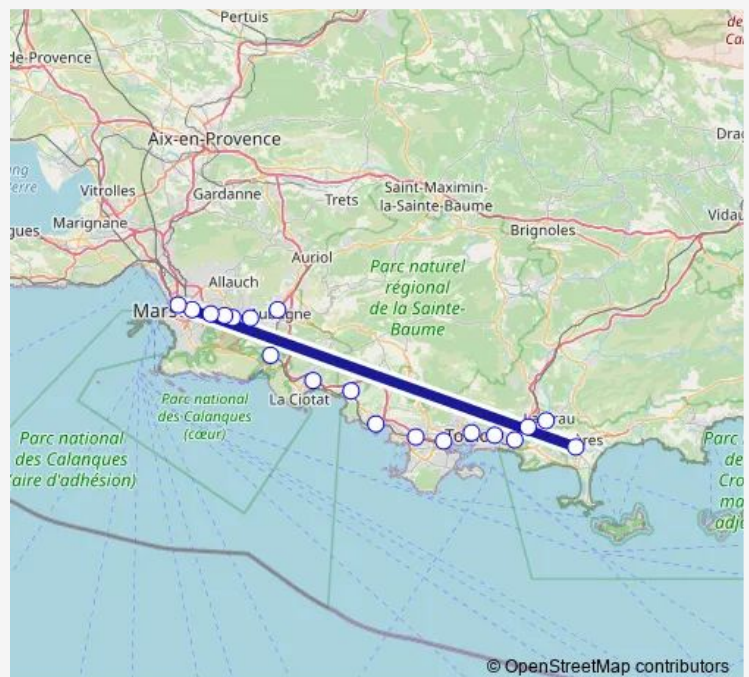

Gare de Vidauban

### Route schedule

Gare de Marseille Saint-Charles — Gare de Les Arcs - Draguignan

Monday 06:13-22:34

Tuesday 06:13-22:34

Wednesday 06:13-22:34

Thursday 06:13-22:34

Friday 06:13-22:34

Saturday 06:47-23:32

### Route info

Direction: Gare de Marseille Saint-Charles

Stops: 22

Trip Duration: 2 hour 0 min

MARSEILLE/LES ARCS

BusMaps

**Direction**

Gare de Hyères — Gare de Marseille Saint-Charles