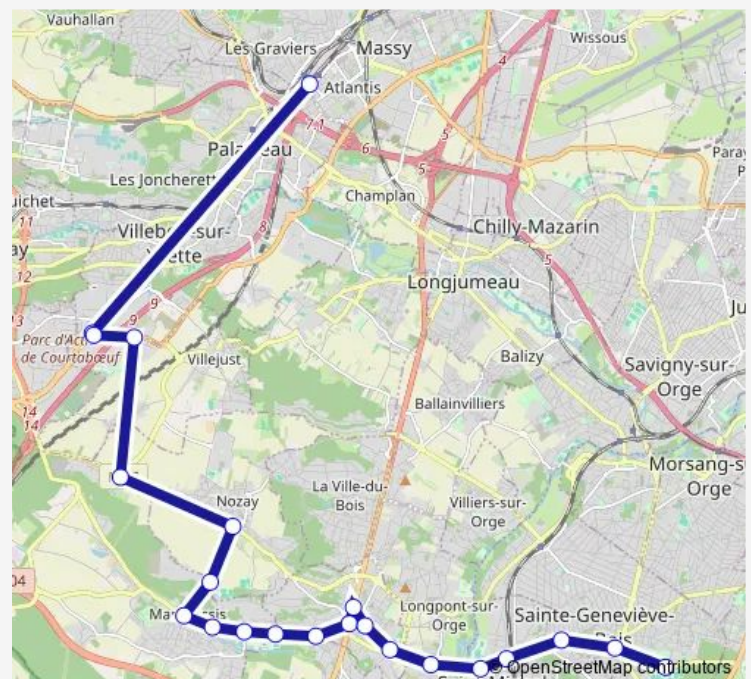

Rue de Paris

Place de la Paix

La Poste

Guiperreux

Vallée de l'Orge

Gare de Saint-Michel-sur-Orge

Cottage

Normandie Niemen

Piscine de Sainte-Geneviève-des-Bois

### Route schedule

Gare Rer — Piscine de Sainte-Geneviève-des-Bois

Monday 06:35

Tuesday 06:35

Wednesday 06:35

Thursday 06:35

Friday 06:35-06:38

Saturday —

### Route info

Direction: Gare Rer

Stops: 21

Trip Duration: 0 hour 44 min

DM11E