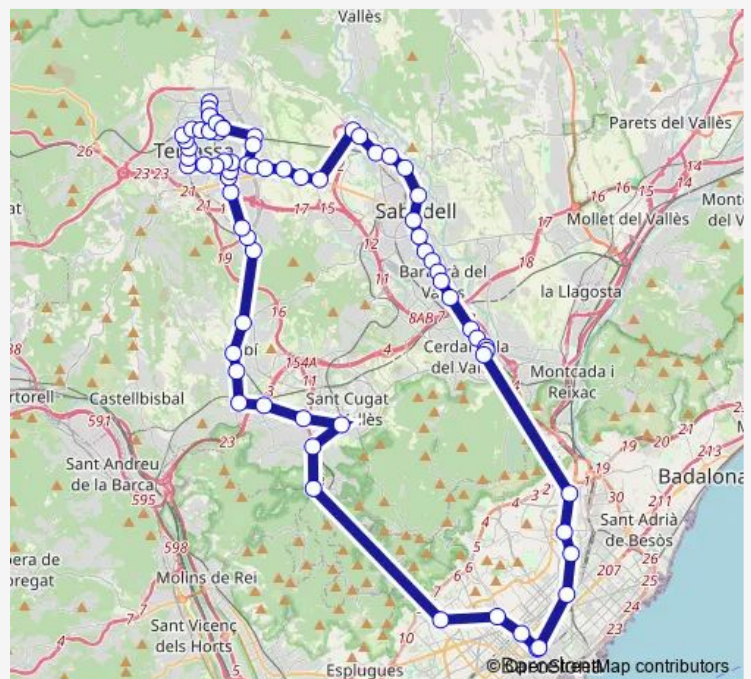

Via Augusta (Estació FGC Sarrià)

la Floresta (pl. Centre - ctra. Vallvidrera)

Valldoreix (pg. Olabarria - CAP)

c. Safareigs (Estació d'FGC) (D)

Estació d'FGC de Mira-sol (A)

Hospital General de Catalunya

av. Electricitat - ctra. Molins (A)

rambleta Joan Miró (pl. les Torres)

pg. Riera (pl. Escardívol)

ctra. Terrassa - ctra. Sabadell Mb0334

les Fonts (ctra. Rubí - Mn. Parramon) (A) Ms

les Fonts (ctra. Rubí - c. Turonet)

c. Colom - c. Oriò (A)

### Route schedule

rda. Sant Pere, 3 (pl. Catalunya) — rda. Sant Pere, 15 (pl. Urquinaona)

Monday 00:35-23:36

Tuesday 00:35-23:36

Wednesday 00:35-23:36

Thursday 00:35-23:36

Friday 01:07-23:31

Saturday 01:07-23:31

### Route info

Direction: rda. Sant Pere, 3 (pl. Catalunya)

Stops: 72

Trip Duration: 2 hour 49 min

Vapor Universitari (ctra.Montcada - Colom) (A)

Llac de Vallparadís (H)

Terrassa Industrial (ctra.Montcada-Baldrich) (A)