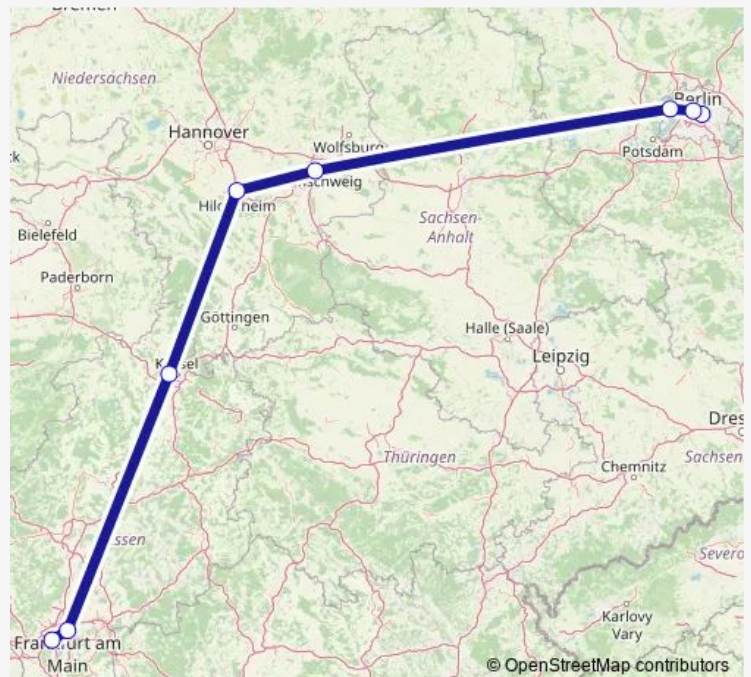

Rail ICE 1091

[Go to website](#)

Direction

Berlin Ostbahnhof — Frankfurt(M) Flughafen Fernbf

8 stops

[Open route schedule](#)

Berlin Ostbahnhof

Berlin Hbf (tief)

Berlin-Spandau

Braunschweig Hbf

Hildesheim Hbf

Kassel-Wilhelmshöhe

Frankfurt(Main)Süd

Frankfurt(M) Flughafen Fernbf

Route schedule

Berlin Ostbahnhof — Frankfurt(M) Flughafen Fernbf

Monday 06:38

Tuesday 06:38

Wednesday 06:38

Thursday 06:38

Friday 06:38

Saturday 06:38

Sunday —

Route info

Direction: Berlin Ostbahnhof

Stops: 8

Trip Duration: 5 hour 13 min

ICE 1091

BusMaps

Direction

Berlin Ostbahnhof — Frankfurt(Main)Hbf

7 stops