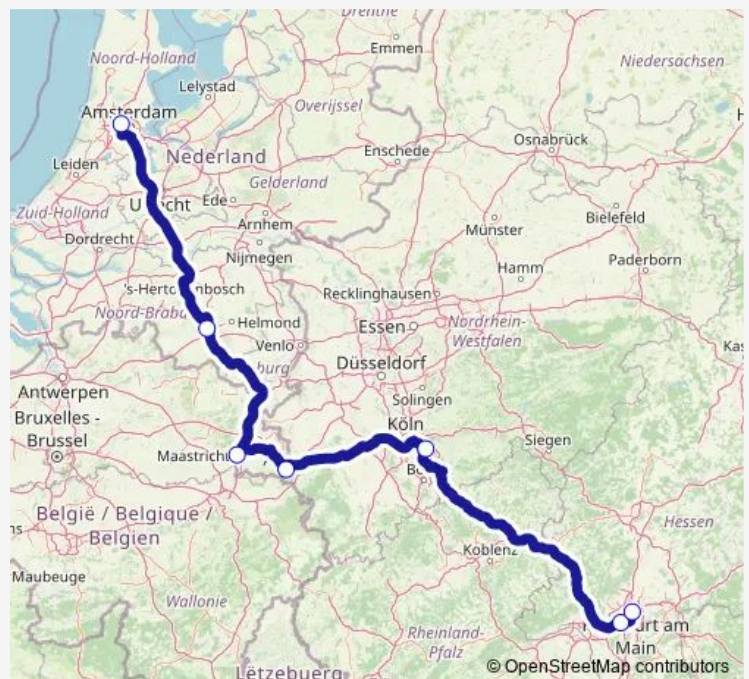

Frankfurt (Main) Pforzheimer Straße

Köln/Bonn Flughafen Terminal 2

Aachen, Bendplatz (Henricistraße)

Maastricht (International Bus Station)

Eindhoven Station (John F. Kennedylaan)

Amsterdam Sloterdijk

Route schedule

Frankfurt (Main) Flughafen Tor 3 — Amsterdam Sloterdijk

Monday 10:30

Tuesday —

Wednesday 11:00

Thursday 10:30-11:00

Friday 10:30-11:00

Saturday 10:30-11:00

Sunday 10:30-11:00

Route info

Direction: Frankfurt (Main) Flughafen Tor 3

Stops: 7

Trip Duration: 8 hour 15 min

X68 — Amsterdam - Maastricht - Frankfurt

Direction

Amsterdam Sloterdijk — Frankfurt (Main) Flughafen Tor 3

7 stops