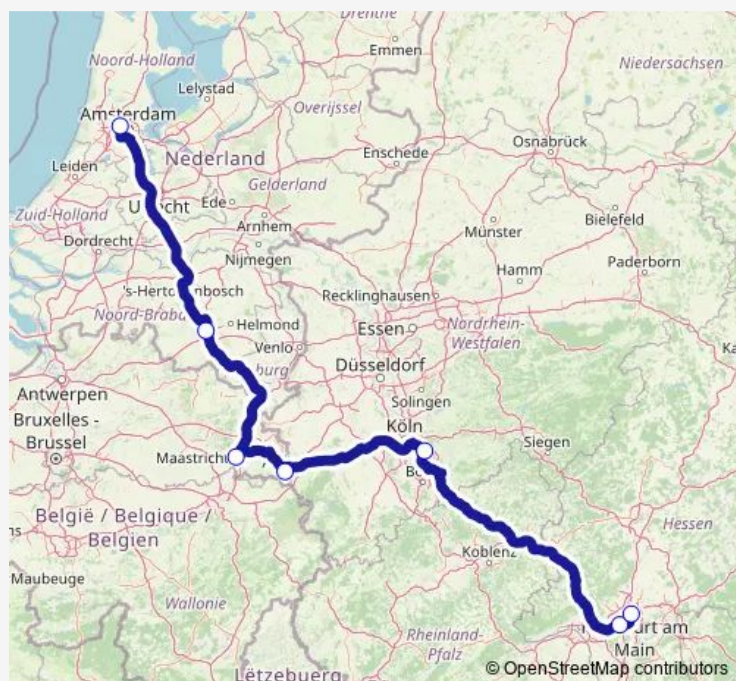

Maastricht (International Bus Station)

Eindhoven Station (John F. Kennedylaan)

Amsterdam Sloterdijk

### Route schedule

Frankfurt (Main) Flughafen Tor 3 — Amsterdam Sloterdijk

Monday 10:30

Tuesday —

Wednesday 11:00

Thursday 10:30-11:00

Friday 10:30-11:00

Saturday 10:30-11:00

### Route info

Direction: Frankfurt (Main) Flughafen Tor 3

Stops: 7

Trip Duration: 8 hour 15 min

X68 — Amsterdam - Maastricht - Frankfurt