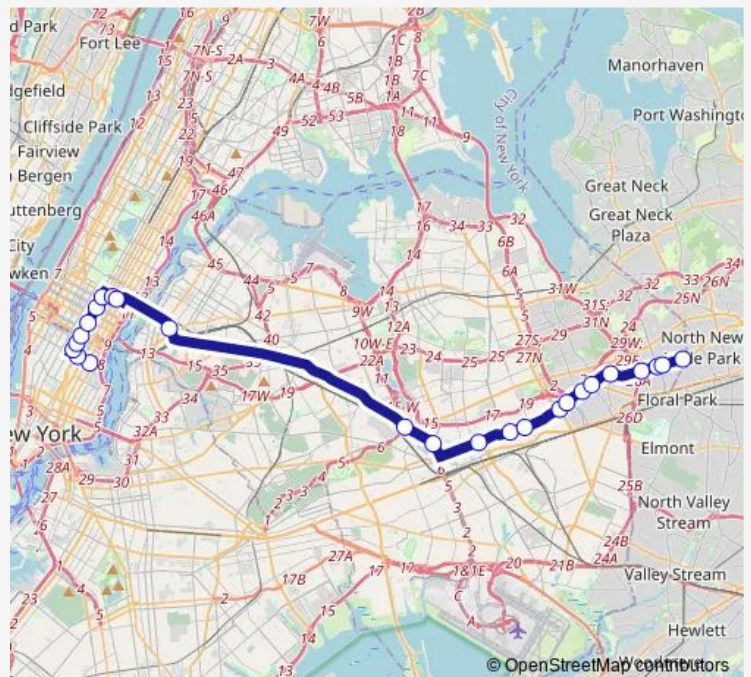

lie/58 av

test/tunnel1

E 37 ST/ 3 Av

Route schedule

Hillside AV/268 St — E 57 ST/3 Av

Monday 06:02-07:50

Tuesday 06:02-07:50

Wednesday 06:02-07:50

Thursday 06:02-07:50

Friday 06:02-07:50

Saturday —

Sunday —

Route info

Direction: Hillside AV/268 St

Stops: 26

Trip Duration: 1 hour 27 min

X68 — Floral Park - Midtown Manhattan Express

E 42 ST / Park Av

Madison AV/E 49 St

Madison AV/E 54 St

E 57 ST/Lexington Av

E 57 ST/3 Av

**Direction**

E 23 ST/1 Av — Hillside AV/267 St

25 stops

[Open route schedule](#)

E 23 ST/1 Av

E 23 ST/Lexington Av

Madison AV/E 25 St

Madison AV/E 29 St

Madison AV/E 33 St

Madison AV/E 40 St