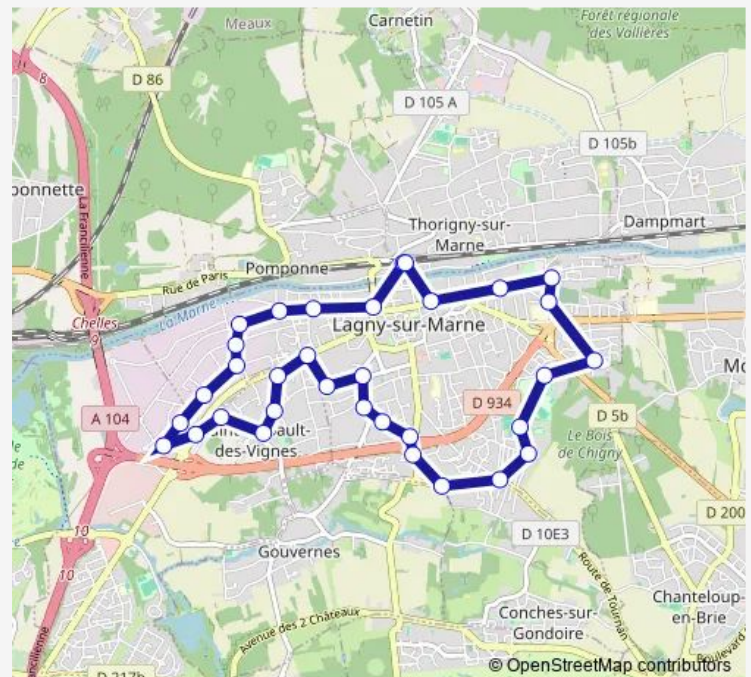

Tous Vents

Route schedule

Gare de Lagny Thorigny — Gare de Lagny Thorigny

Monday 05:39-17:39

Tuesday 05:39-17:39

Wednesday 05:39-17:39

Thursday 05:39-17:39

Friday 05:39-17:39

Saturday 05:42-11:42

Sunday 08:43-12:44

Route info

Direction: Gare de Lagny Thorigny

Stops: 33

Trip Duration: 0 hour 48 min

Georges Seurat

Orme Bossu