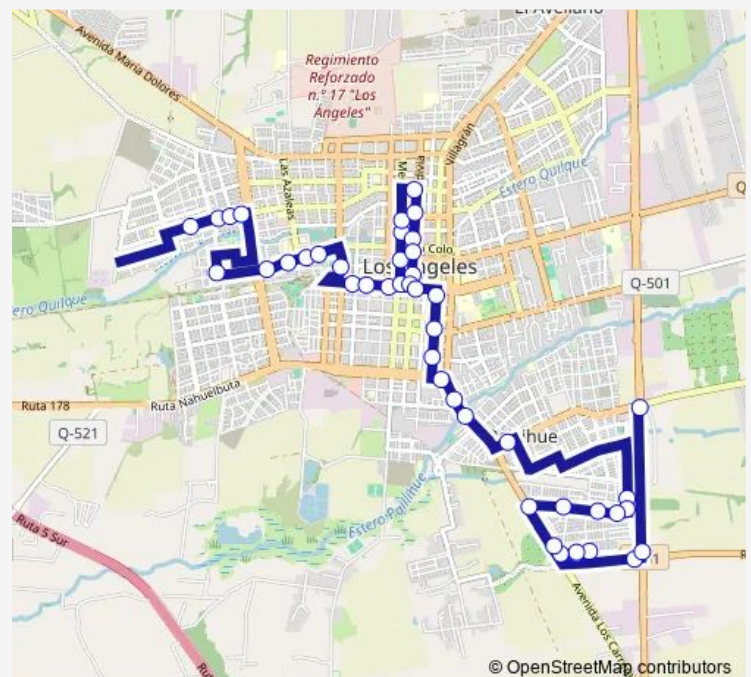

Ricardo Vicuna / Manuel Rodriguez

Mendoza / Avenida Ricardo Vicuna Norte

Mendoza / Lautaro

Mendoza / Rengo

Mendoza / Tucapel

Galvarino / Valdivia

Valdivia / Tucapel

Valdivia / Colo Colo

Valdivia / Lautaro

Route schedule

Galvarino / Poniente — Las Industrias

Monday 07:18-20:01

Tuesday 07:18-20:01

Wednesday 07:18-20:01

Thursday 07:18-20:01

Friday 07:18-20:01

Saturday 07:18-20:01

Sunday 07:18-20:01

Route info

Direction: Galvarino / Poniente

Stops: 45

Trip Duration: 0 hour 48 min

8_R — Paillihue - Bolson

Valdivia / Ricardo Vicuna

Valdivia / Avenida Ricardo Vicuna Sur

Ricardo Vicuna / Bernado O Higgins

Freire / Bulnes

Freire / P. Lynch

Freire / Eleuterio Ramirez

Vicuna Mackenna / Los Carrera

Los Carrera / Maria Auxiliadora

Los Carrera / Edmundo Arellano