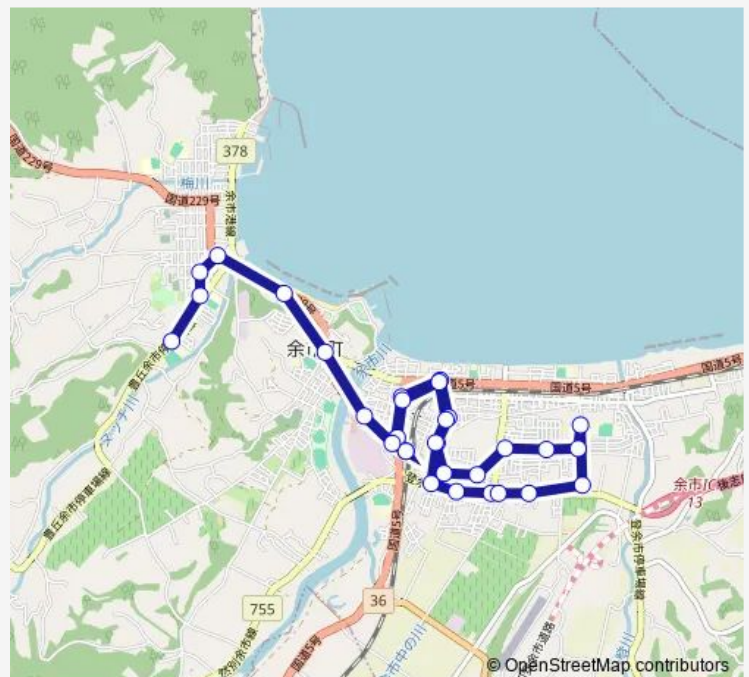

### Route schedule

余市紅志高校 — 余市駅前

Monday 08:22-15:45

Tuesday 08:22-15:45

Wednesday 08:22-15:45

Thursday 08:22-15:45

Friday 08:22-15:45

Saturday 10:00

### Route info

Direction: 余市紅志高校

Stops: 32

Trip Duration: 0 hour 39 min

■ 余市循環線

BusMaps

フルーツ・シャトーよいち前

ふじ公園前

余市駅前

## Route info

Direction: 余市駅前

Stops: 32

Trip Duration: 0 hour 39 min

余市宇宙記念館前

余市役場前

浜中町

水産試験場