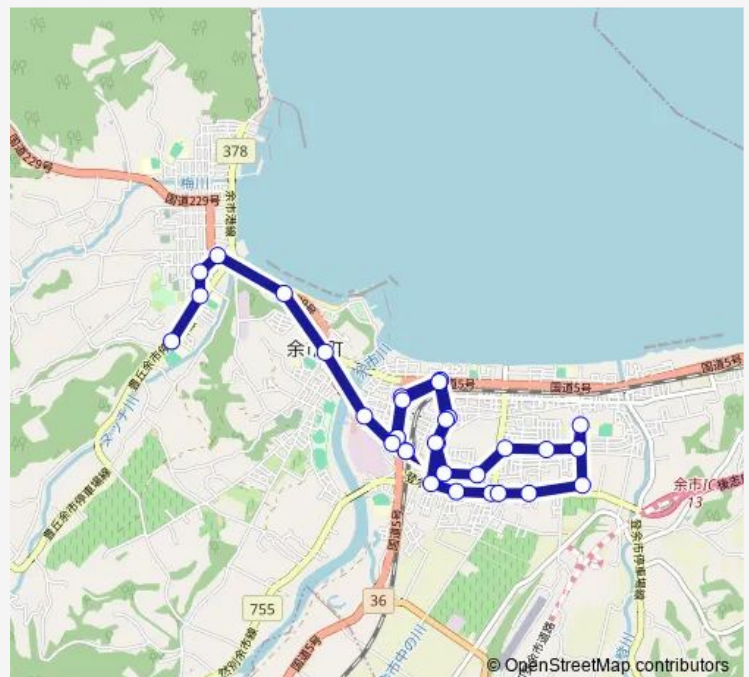

Thursday 08:22-15:45

Friday 08:22-15:45

Saturday 10:00

Sunday 10:00

Route info

Direction: 余市紅志高校

Stops: 32

Trip Duration: 0 hour 39 min

よいち整形外科クリニック前

大川6丁目

大川十字街

余市駅前十字街

余市駅前

Direction

余市駅前 — 余市紅志高校

32 stops

[Open route schedule](#)

余市駅前

余市駅前十字街

大川十字街

大川6丁目

よいち整形外科クリニック前

コープさっぽろ余市店前

中道すずらんホール前

Friday 07:33-11:15

Saturday 11:15-13:15

Sunday 11:15-13:15

Route info

Direction: 余市駅前

Stops: 32

Trip Duration: 0 hour 39 min

余市宇宙記念館前