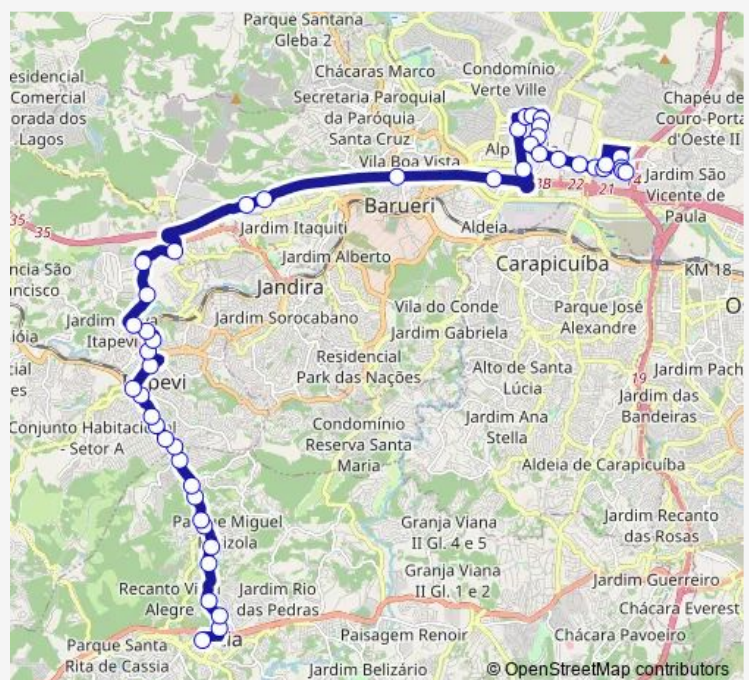

Route schedule

Terminal Metropolitano de Cotia — Alameda Inaja 38-90 - Tambore Barueri - Sp 06460-055 Brasil - Tambore Barueri - SP 02675-031 Brasil

Monday 04:15-22:05

Tuesday 04:15-22:05

Wednesday 04:15-22:05

Thursday 04:15-22:05

Friday 04:15-22:05

Saturday 04:15-22:30

Sunday 05:40-21:25

Route info

Direction: Terminal Metropolitano de Cotia

Stops: 47

Trip Duration: 1 hour 0 min

Rua Professor Dimaraes Antonio Sandei 92 - Cidade da Saude Itapevi - SP 06702-300 Brasil

Rua Professor Dimaraes Antonio Sandei 378 - Cidade da Saude Itapevi - SP 06702-300 Brasil

R. Prof. Dimaraes Antonio Sandei 200 - Cidade da Saude Itapevi - SP 06693-130 Brasil