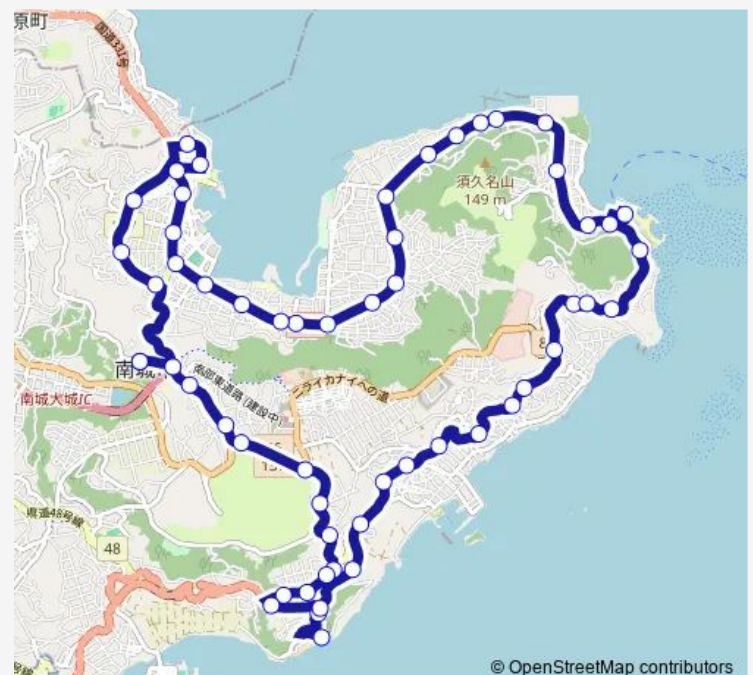

玉城入口

新原入口

新原ビーチ

新原入口

百名団地前

下田

志喜屋

志喜屋入口

Saturday 07:15-17:27

Sunday 07:15-17:27

Route info

Direction: 南城市役所

Stops: 57

Trip Duration: 1 hour 0 min

© OpenStreetMap contributors

具志堅

久美山

知念

県営知念団地前

知念小学校前

久手堅

斎場御嶽入口

知念海洋レジャーセンター前

あざまサンサンビーチ入口